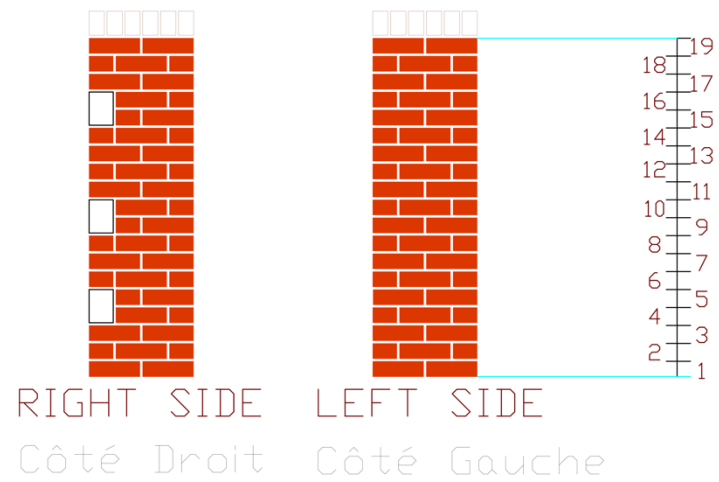

Côté droit/Right side    Côté gauche/Left side

 ELEMENTS DE MAÇONNERIE  
 MASONRY ELEMENTS

Premier rang du plan/First course layout

Bricklaying / Briquetage

SCNC/OCMT2020

Drawn by / Dessiné par :  
 Rene Letoile

Briquelaying/Briquetage

SCNC/OCMT2020

Drawn by / Dessiné par : Rene Letoile

TOP COURSE PLAN  
Vue en plan

Briquelaying/Briquetage

SCNC/OCMT2020