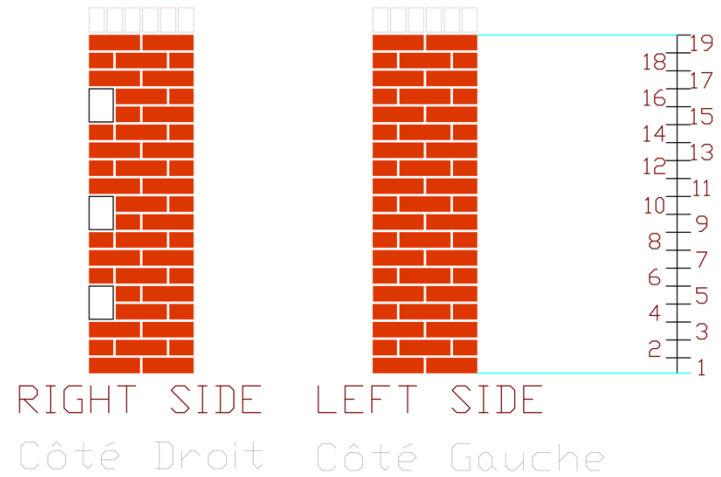

PROJECT DRAWINGS / DESSINS DE PROJET

Bricklaying / Briquetage

POST-SECONDARY / POSTSECONDAIRE

Côté droit/Right side Côté gauche/Left side

 ELEMENTS DE MAÇONNERIE
 MASONRY ELEMENTS

Premier rang du plan/First course layout

Briquelaying/Briquetage

SCNC/OCMT2021

Drawn by / Dessiné par : Rene
Letoile

TOP COURSE PLAN
 Vue en plan