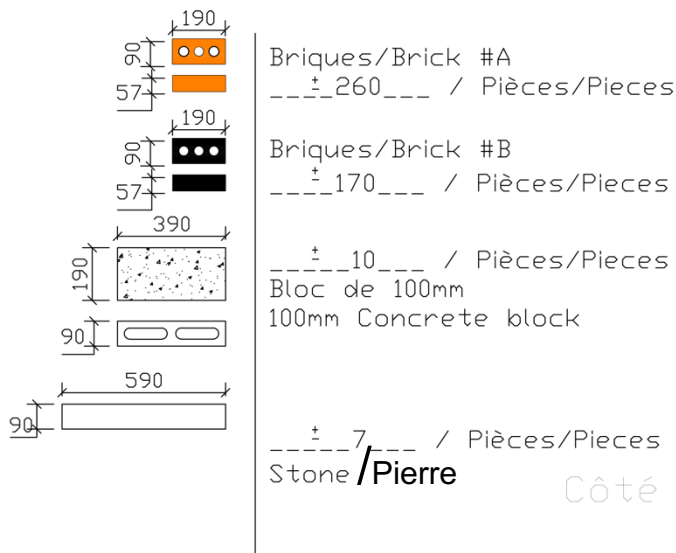

PROJECT DRAWINGS / DESSINS DE PROJET

Bricklaying / Briquetage

POST-SECONDARY / POSTSECONDAIRE

Côté droit/Right side Côté gauche/Left side

 ELEMENTS DE MAÇONNERIE
 MASONRY ELEMENTS

Premier rang du plan/First course layout

Briquelaying/Briquetage

SCNC/OCMT2021

Drawn by / Dessiné par : Rene
Letoile

TOP COURSE PLAN
 Vue en plan