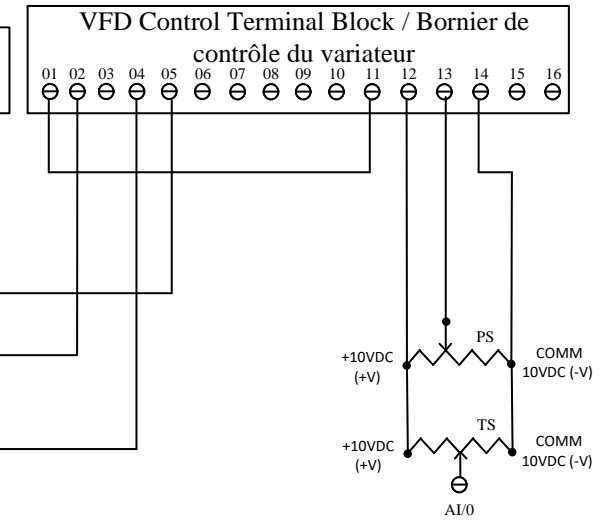

Skill: Trade 19 Industrial Control Compétence: Métier 19 Contrôle Industriel		Power Layout / Schémas de puissance
Scale / Échelle : Not to Scale / Aucune		
Date: June 2020 / Juin 2020		Posted version
Designer / Concepteur: NTC / CNT		

Refer to Page 1 (Power layout)
Se référer à la page 1 (Schémas de puissance)

24V 0V
MCR

Refer to Page 1 (Power layout)
Se référer à la page 1 (Schémas de puissance)

Project for 26th National Skills Competition in Vancouver, British Columbia 2022
Projet pour les 26^{ème} compétitions nationales à Vancouver, Colombie britannique 2022

Skill: Trade 19 Industrial Control Compétence: Métier 19 Contrôle Industriel	Control Layout / Schémas de contrôle	
Scale / Échelle : Not to Scale / Aucune		
Date: June 2020 / Juin 2020		
Designer / Concepteur: NTC / CNT		
Posted version		Page: 2 / 5