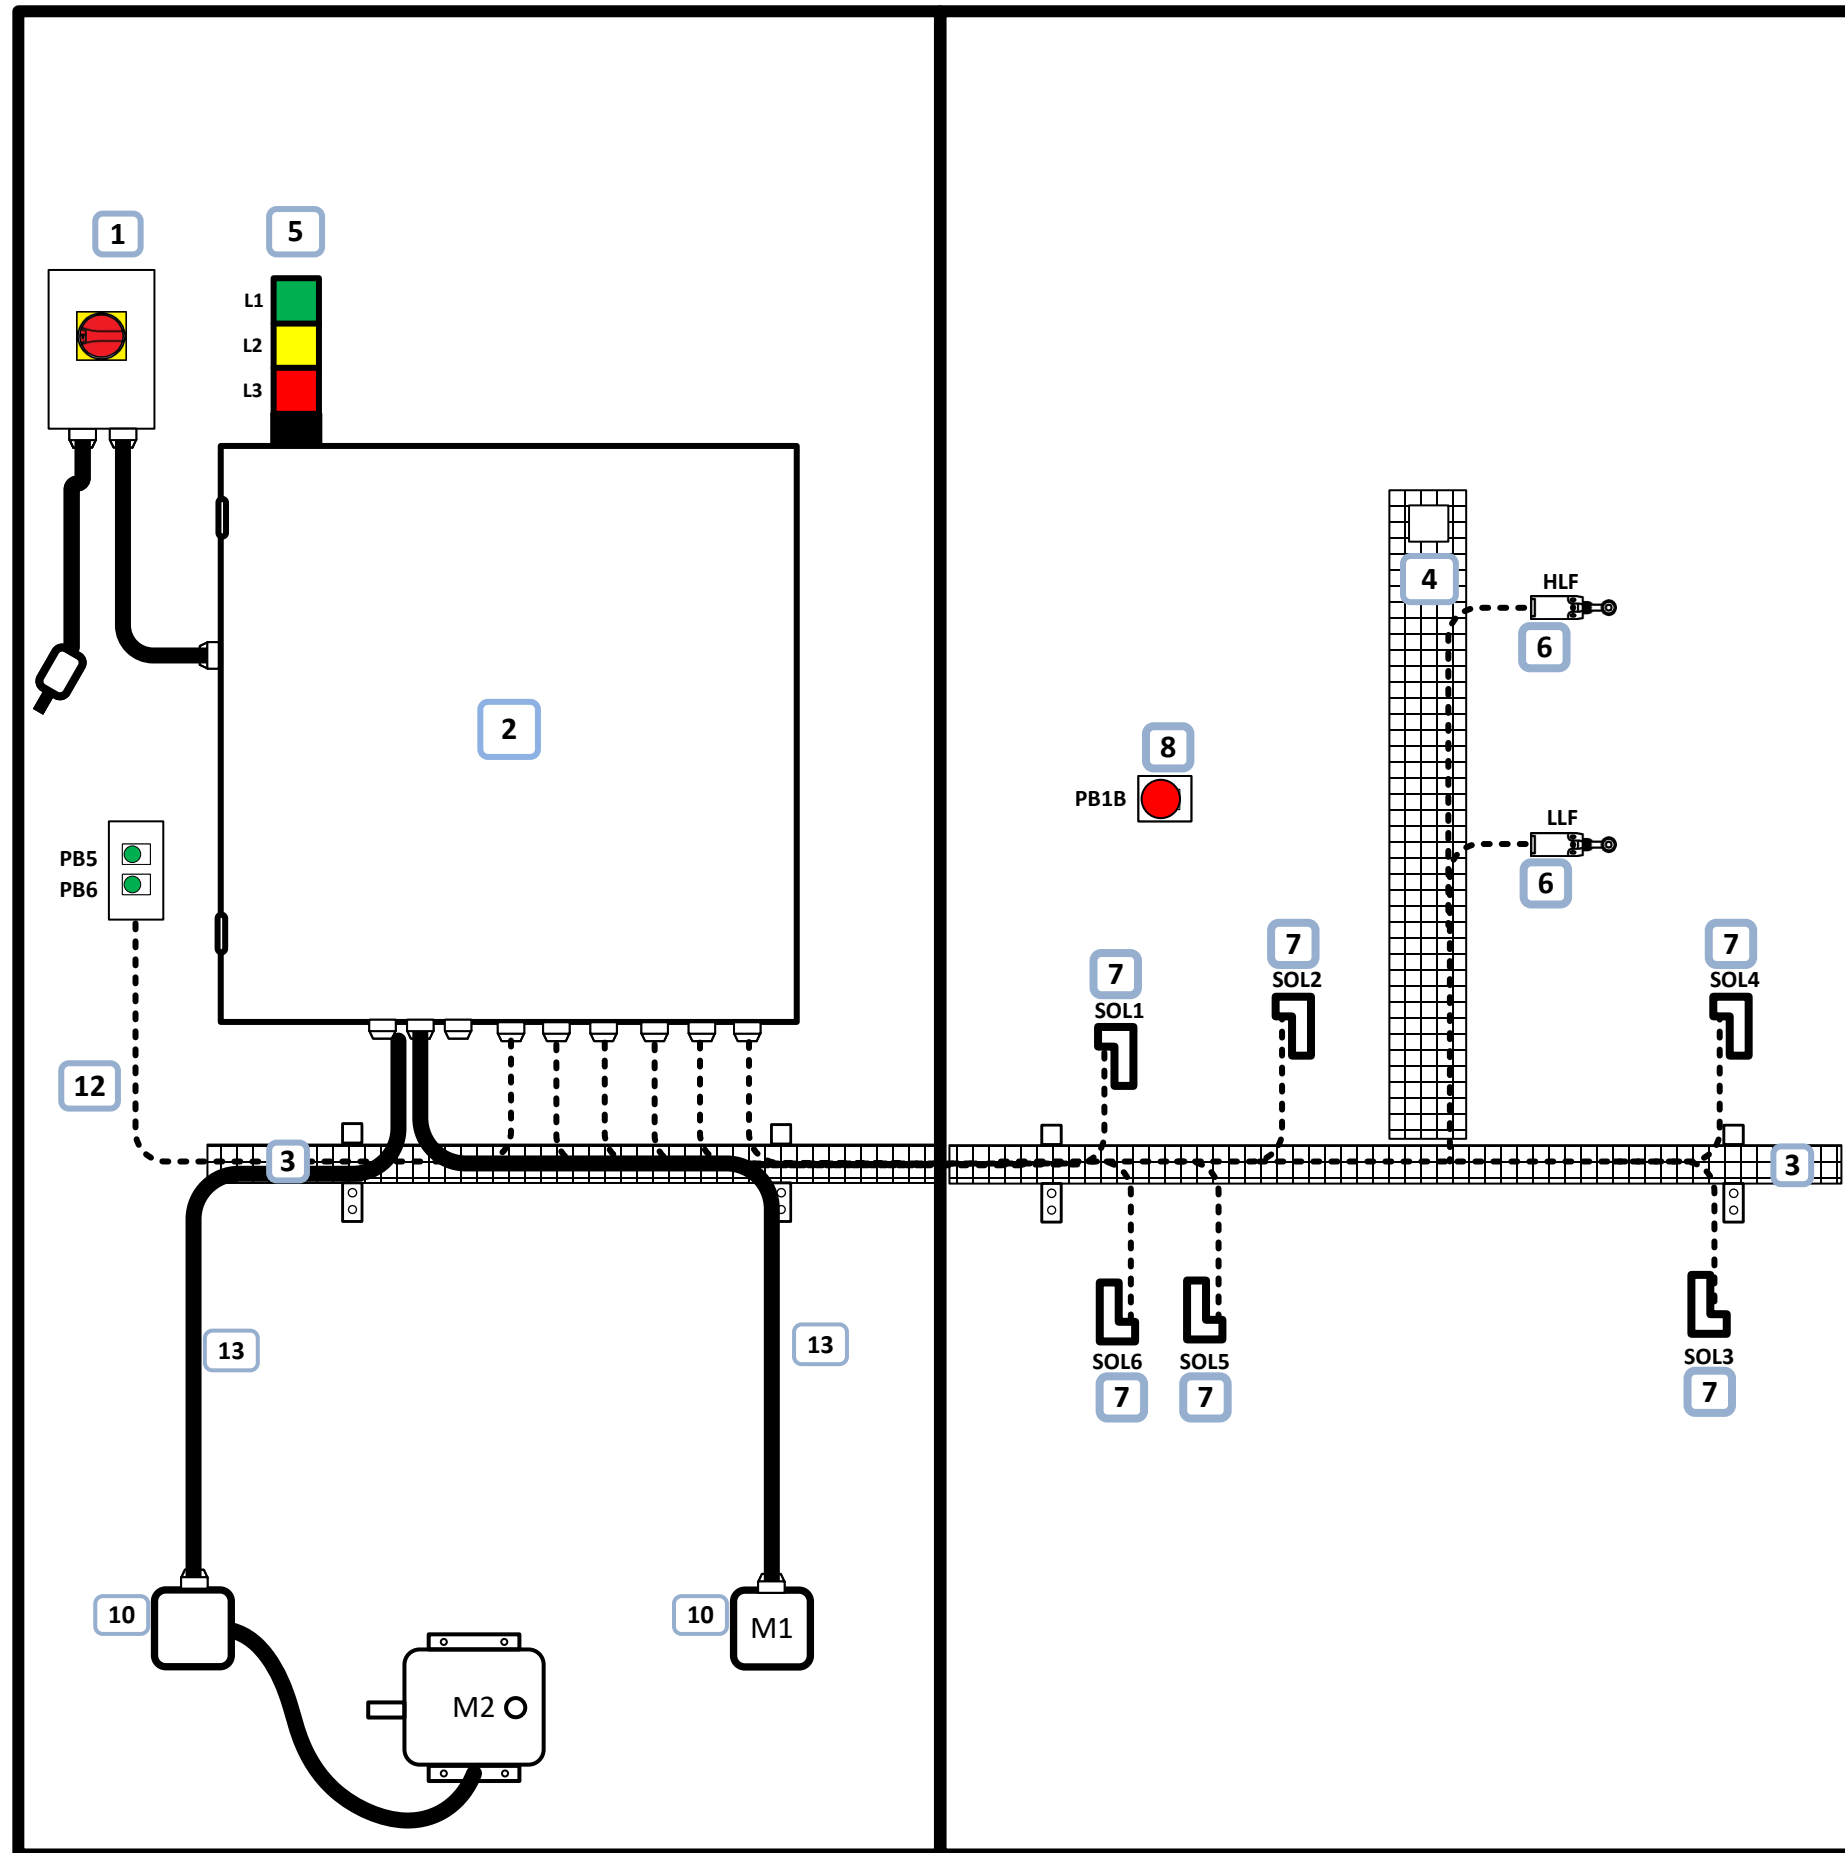

Left Side View / Vue du côté gauche

Front View / Vue de façade

That quantity of strain relief connectors on bottom of the panel is not a representation of actual project requirements / La quantité de connecteur presse-étoupe au bas de l'armoire ne représente pas les exigences du projet actuel

Legend / Légende :

1. Disconnect / Sectionneur
2. Control Cabinet / Armoire de contrôle
3. 6" Wide Wire Basket Tray / Chemin de câble de 6po
4. 4" Wide Wire Basket Tray / Chemin de câble de 4po
5. Stack Light / Tour lumineuse
6. Float Switch / Interrupteur de fin de course
7. Solenoid Valve / Soupape Solénoïde
8. Meters and potentiometer/
9. Button(s) station / Station de bouton(s)
10. Junction Box / Boite de jonction
11. Octagon junction box / Boite de jonction octogonale
12. 120V Cheater cord / Cordon d'alimentation 120V
13. SJOOW « cabtire » cable / Cordon souple SJOOW