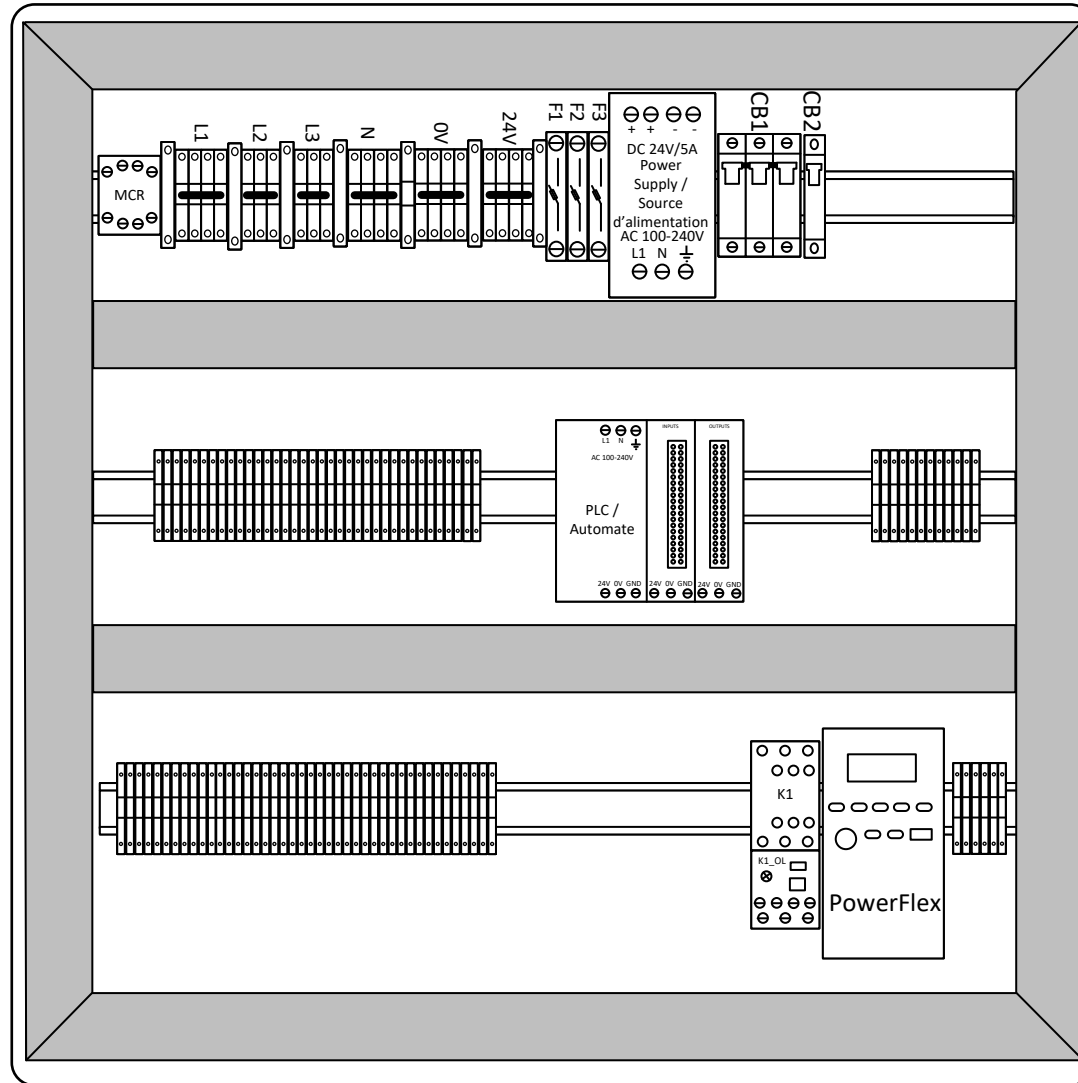

Back plate suggested layout / Disposition proposée de la plaque de montage

Canada

Project for 26th National Skills Competition in Vancouver, British Columbia 2022
Projet pour les 26ème compétitions nationales à Vancouver, Colombie britannique 2022

Skill: Trade 19 Industrial Control Compétence: Métier 19 Contrôle Industriel	Back Panel Layout / Disposition de la plaque de montage
Scale / Echelle : Not to Scale / Aucune	
Date: June 2020 / Juin 2020	Posted version
Designer / Concepteur: NTC / CNT	Page: 3 / 5