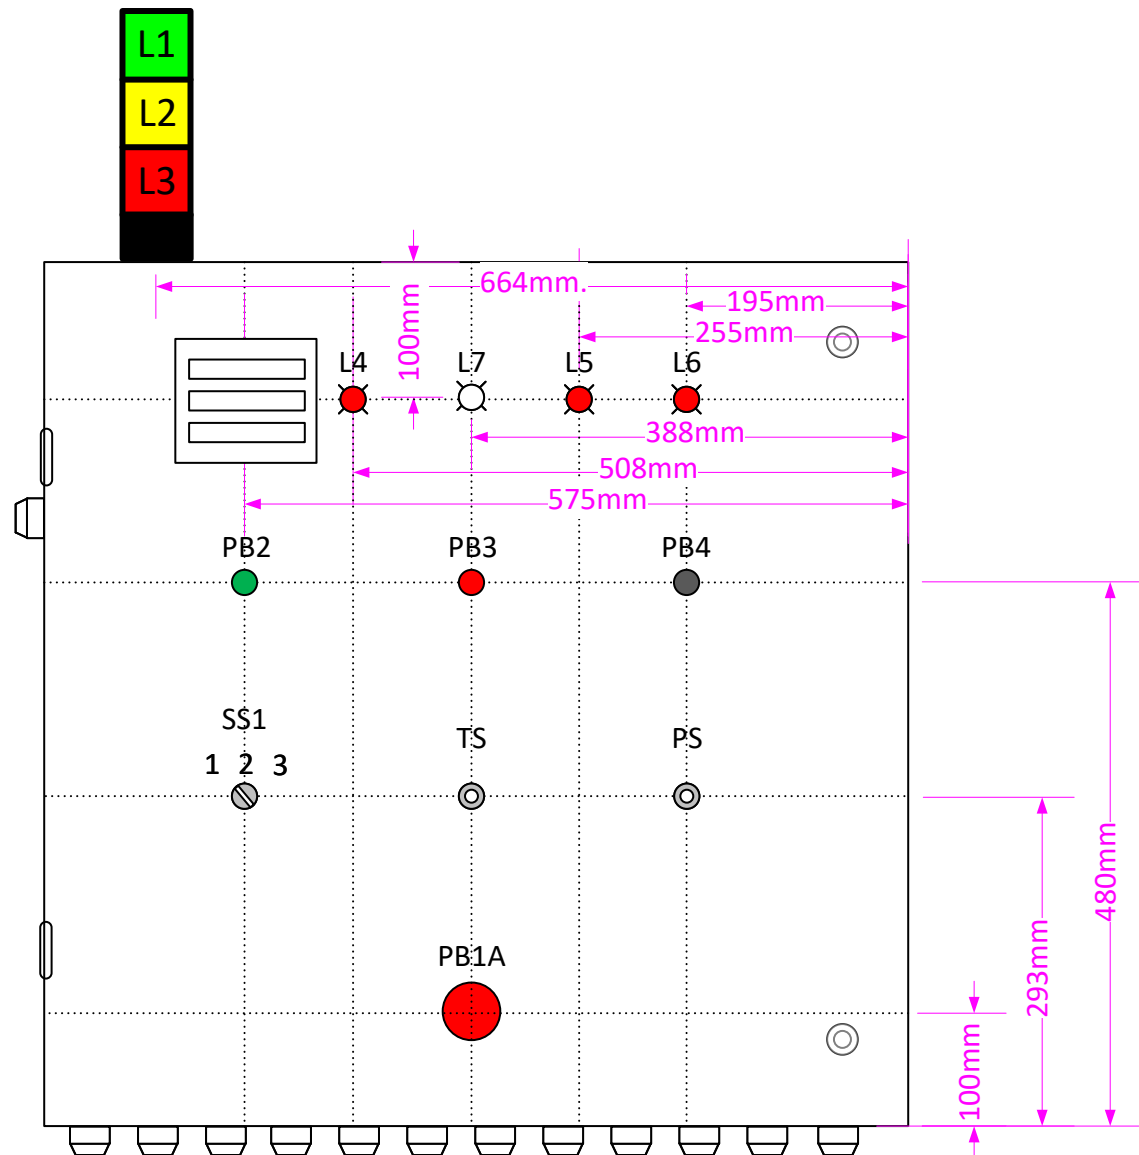

Back plate suggested layout / Disposition proposée de la plaque de montage

Canada

Project for 26th National Skills Competition in Vancouver, British Columbia 2022
 Projet pour les 26^{ème} compétitions nationales à Vancouver, Colombie britannique 2022

Skill: Trade 19 Industrial Control Compétence: Métier 19 Contrôle Industriel	Back Panel Layout / Disposition de la plaque de montage
Scale / Echelle : Not to Scale / Aucune	
Date: June 2020 / Juin 2020	Posted version
Designer / Concepteur: NTC / CNT	Page: 3 / 5

Left Side View / Vue du côté gauche

Front View / Vue de façade

That quantity of strain relief connectors on bottom of the panel is not a representation of actual project requirements / La quantité de connecteur presse-étoupe au bas de l'armoire ne représente pas les exigences du projet actuel