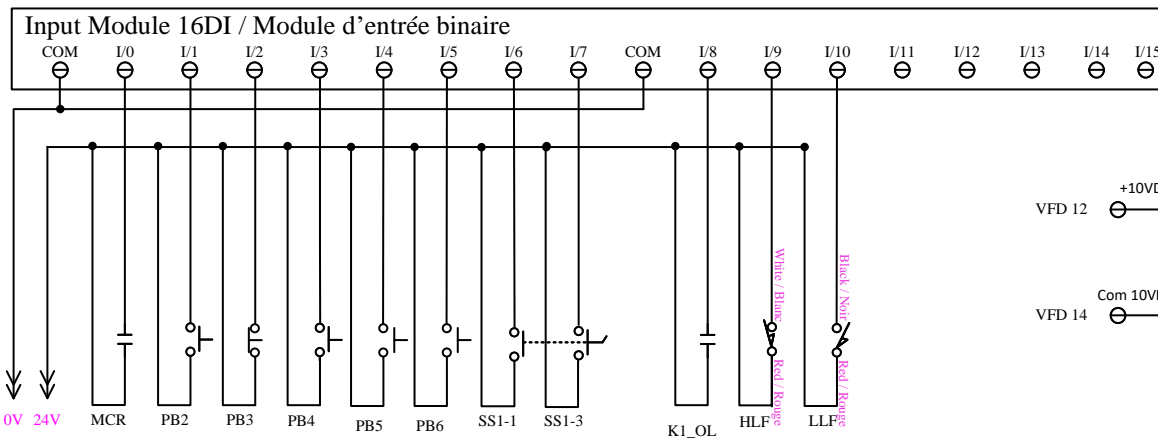

Skill: Trade 19 Industrial Control Compétence: Métier 19 Contrôle Industriel		Power Layout / Schémas de puissance
Scale / Échelle : Not to Scale / Aucune		
Date: June 2020 / Juin 2020		Posted version
Designer / Concepteur: NTC / CNT		

Refer to Page 1 (Power layout)
Se référer à la page 1 (Schémas de puissance)

24V 0V
MCR

Refer to Page 1 (Power layout)
Se référer à la page 1 (Schémas de puissance)

Project for 26th National Skills Competition in Vancouver, British Columbia 2022
Projet pour les 26^{ème} compétitions nationales à Vancouver, Colombie britannique 2022

Skill: Trade 19 Industrial Control Compétence: Métier 19 Contrôle Industriel	Control Layout / Schémas de contrôle	
Scale / Échelle : Not to Scale / Aucune		
Date: June 2020 / Juin 2020		
Designer / Concepteur: NTC / CNT		
Posted version		Page: 2 / 5

Left Side View / Vue du côté gauche

Front View / Vue de façade

That quantity of strain relief connectors on bottom of the panel is not a representation of actual project requirements / La quantité de connecteur presse-étoupe au bas de l'armoire ne représente pas les exigences du projet actuel