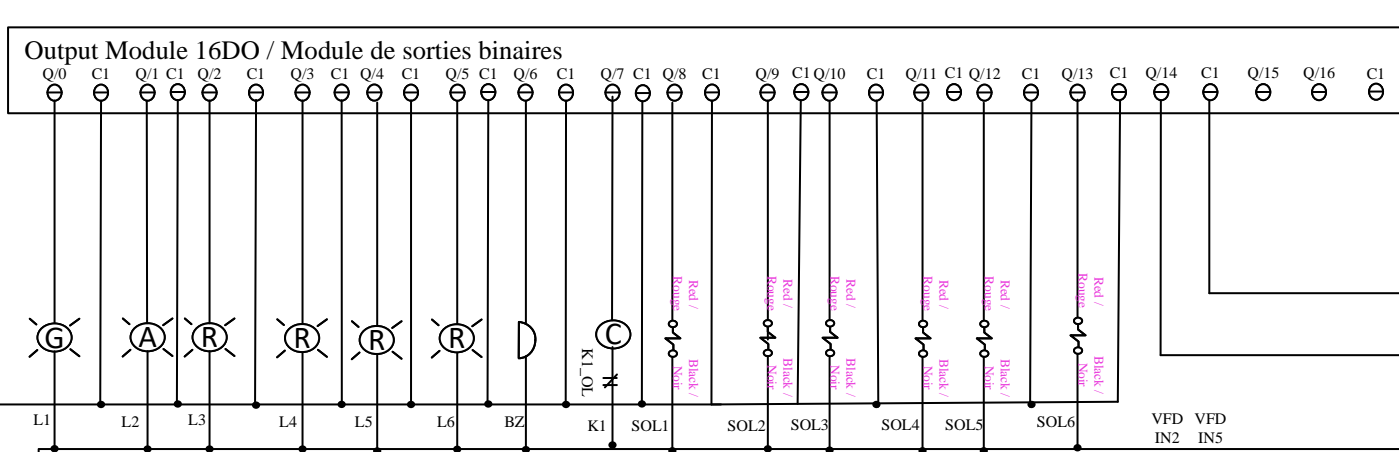

Refer to Page 1 (Power layout)
Se référer à la page 1 (Schémas de puissance)