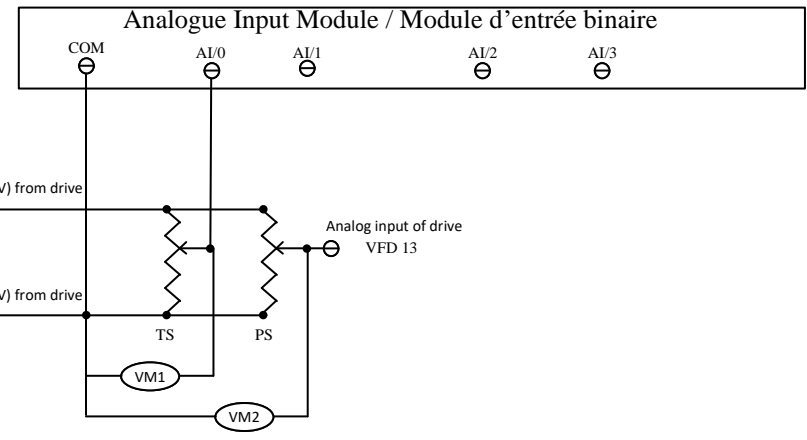

Skill: Trade 19 Industrial Control Compétence: Métier 19 Contrôle Industriel		Power Layout / Schémas de puissance
Scale / Échelle : Not to Scale / Aucune		
Date: June 2020 / Juin 2020		Posted version
Designer / Concepteur: NTC / CNT		