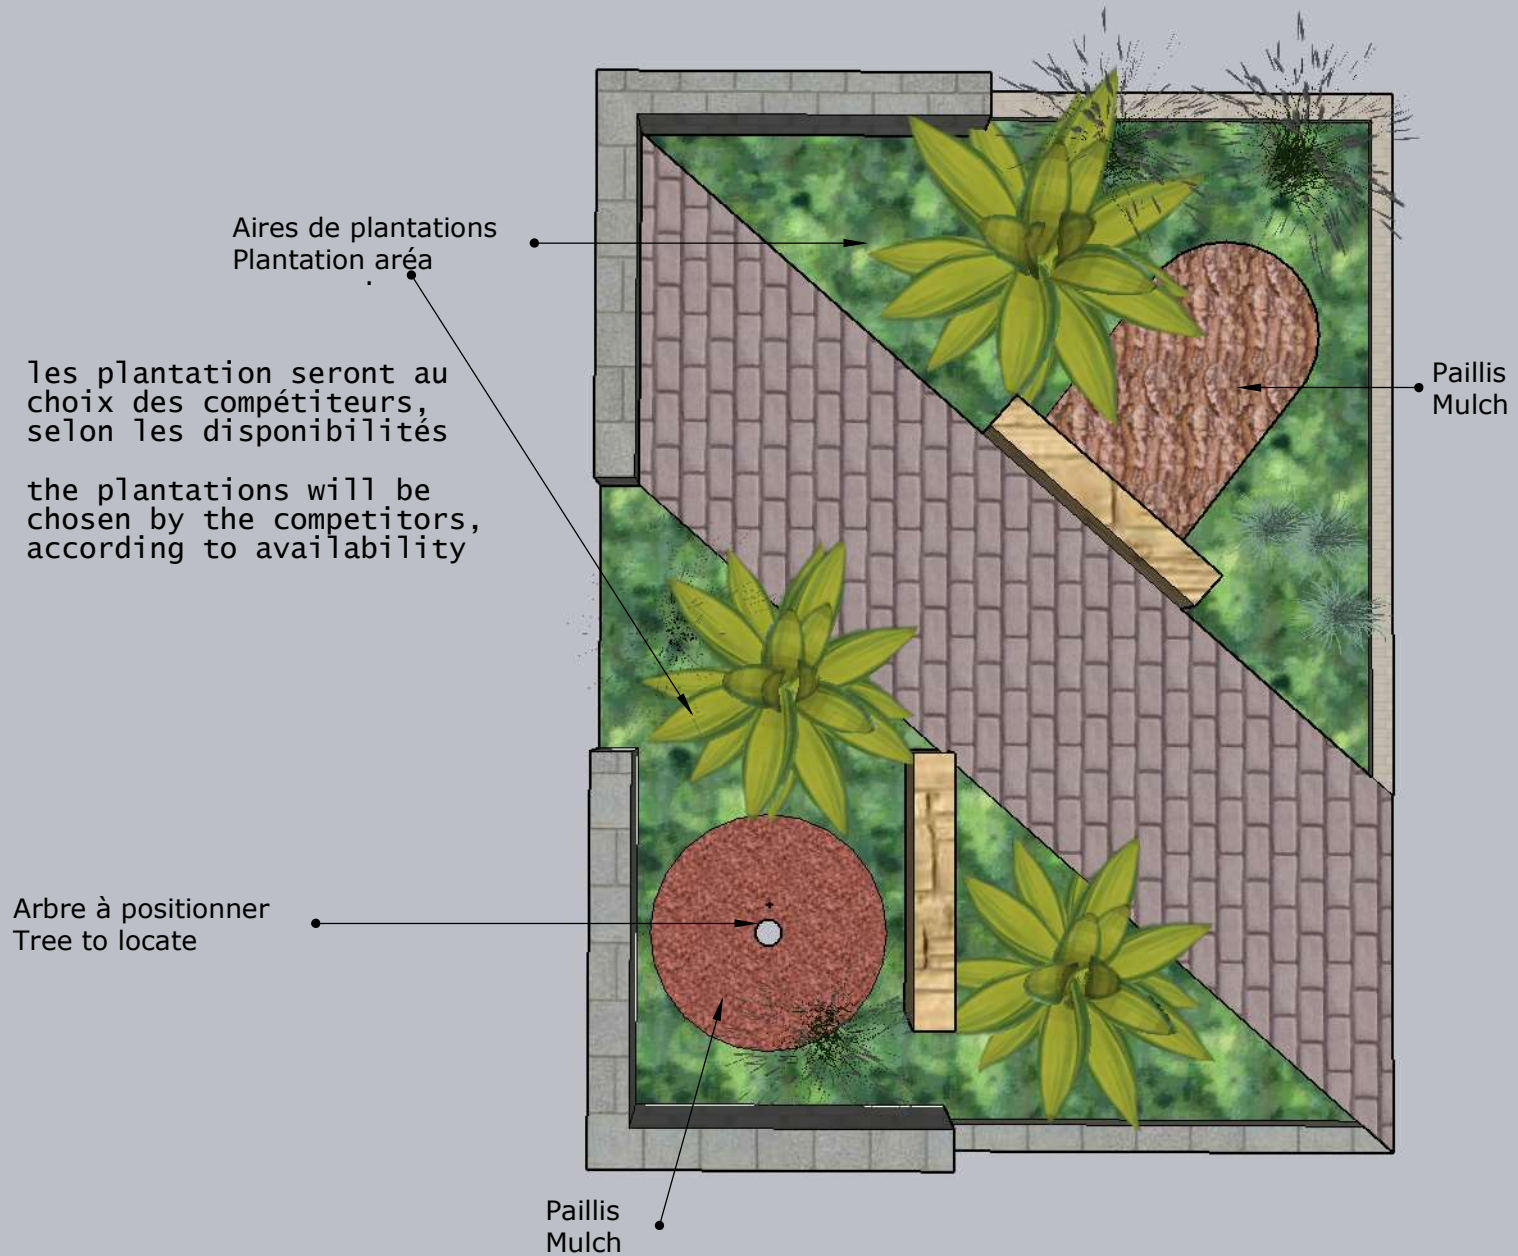

Compétences Canada
Skills Canada

Sélection nationale
National selection
Vancouver 2022

Projet - Project
Jour -Day
2

Vue en plan

Dessiné par:
Drawn By

Alain Harvey

2 de 4