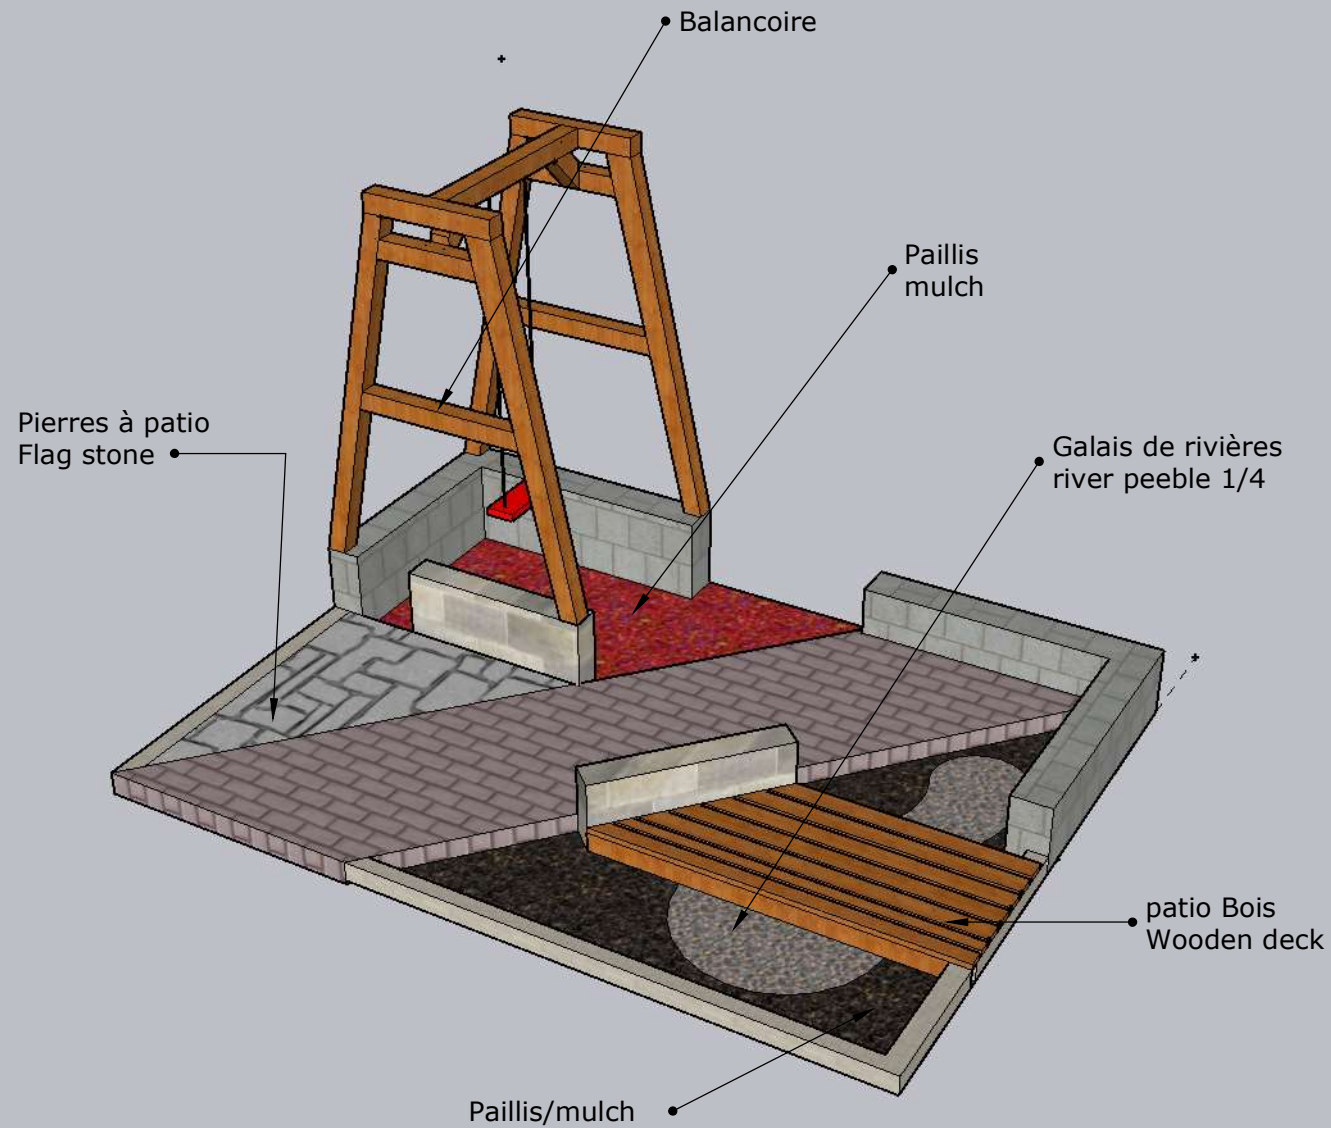

Compétences Canada
Skills Canada

sélection nationale
National selection
Vancouver 2022

Projet - Project
Jour -Day
3

Vue iso

Dessiné par:
Drawn By

Alain Harvey

3 de 4