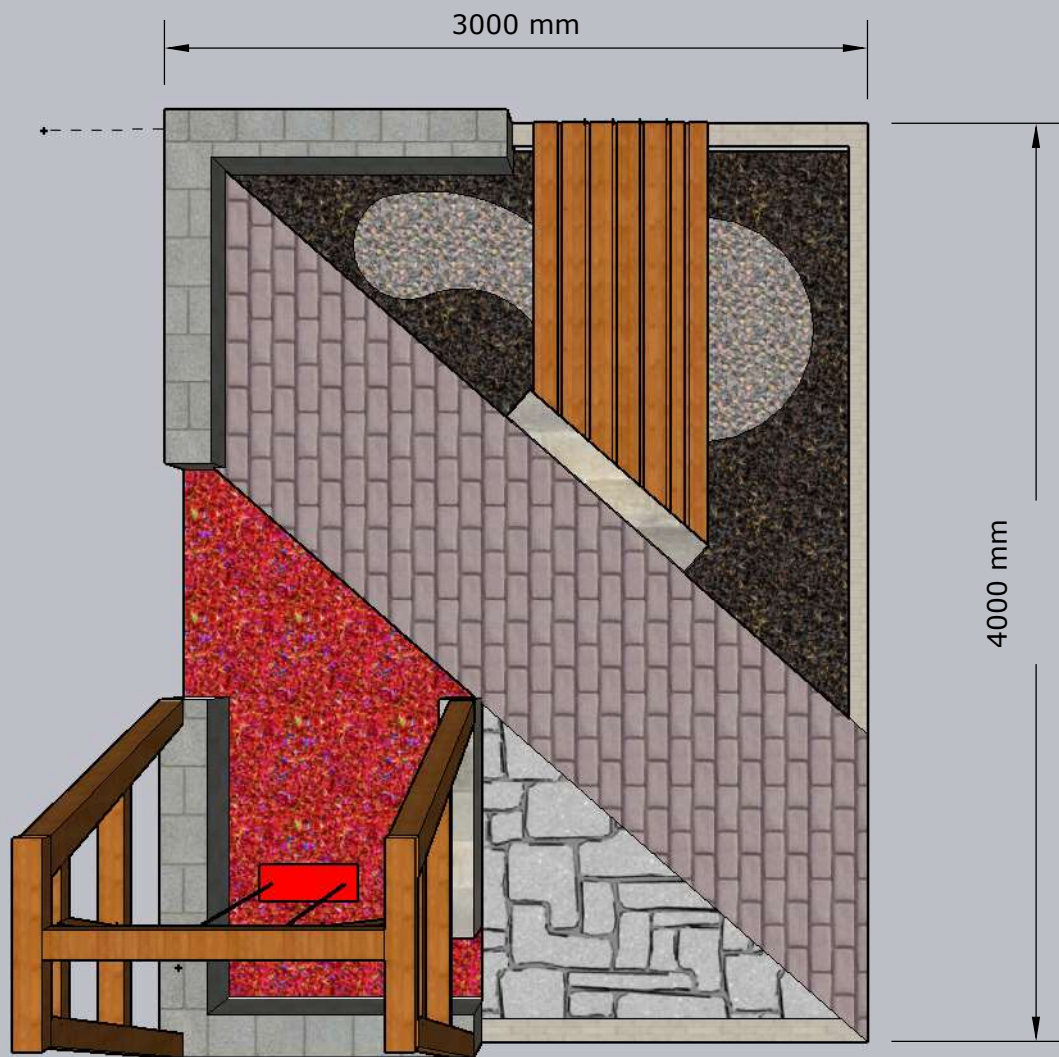

Compétences Canada
Skills Canada

Sélection nationale
National selection
Vancouver 2022

Projet - Project
Jour -Day
3

Vue en plan

Dessiné par:
Drawn By

Alain Harvey