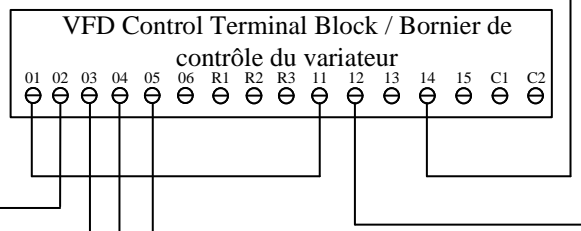

Refer to Page 1 (Power layout)  
Se référer à la page 1 (Schémas de puissance)

Refer to Page 1 (Power layout)  
Se référer à la page 1 (Schémas de puissance)

Project for 27<sup>th</sup> National Skills Competition in Winnipeg, Manitoba 2023  
Projet pour les 27<sup>ème</sup> compétitions nationales à Winnipeg, Manitoba 2023

Skill: Trade 19 Industrial Control Compétence: Métier 19 Contrôle Industriel	<b>Control Layout / Schémas de contrôle</b>
Scale / Echelle : Not to Scale / Aucune	
Date: May 2023 / Mai 2023	
Designer / Concepteur: NTC / CNT	Version : 1 - Posted / Publiée      Page: 2 / 5