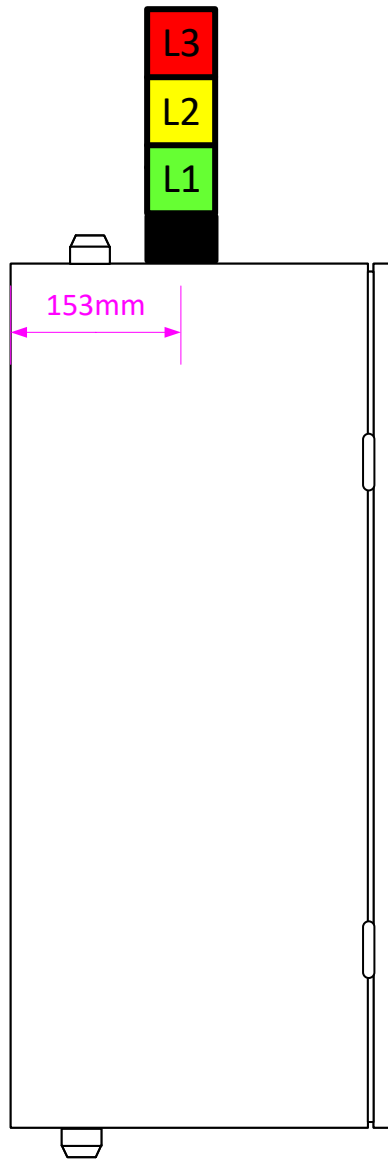

Skill: Trade 19 Industrial Control Compétence: Métier 19 Contrôle Industriel	<b>Control Layout / Schémas de contrôle</b>
Scale / Echelle : Not to Scale / Aucune	
Date: May 2023 / Mai 2023	
Designer / Concepteur: NTC / CNT	Version : 1 - Posted / Publiée      Page: 2 / 5

# Back plate mandatory layout / Disposition imposée de la plaque de montage

## Left Side View / Vue du côté gauche

## Front View / Vue de façade

That quantity of strain relief connectors on bottom of the panel is not a representation of actual project requirements / La quantité de connecteur presse-étoupe au bas de l'armoire ne représente pas les exigences du projet actuel