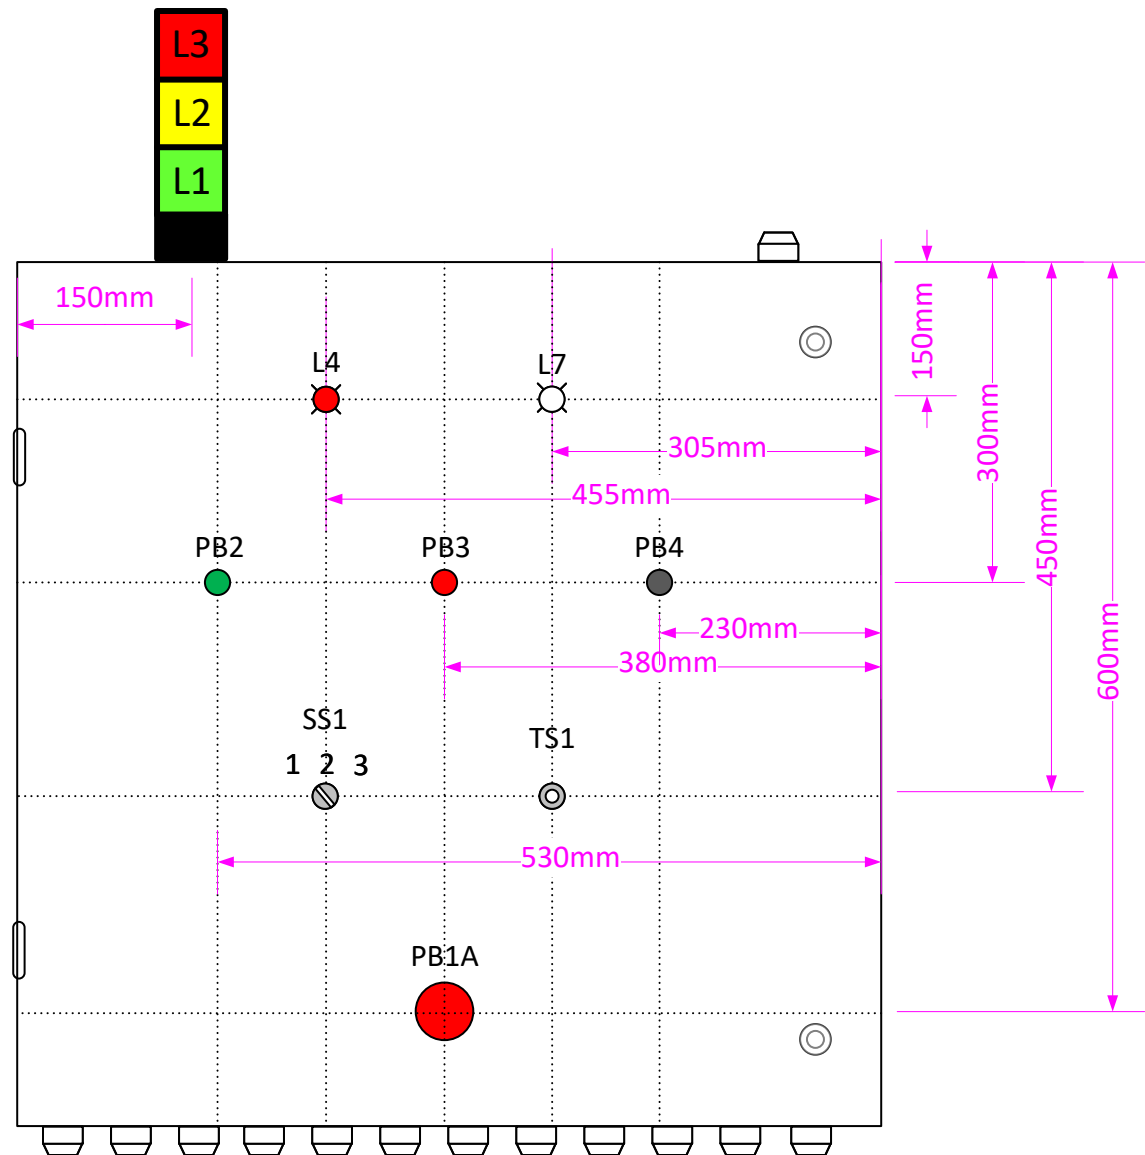

Skill: Trade 19 Industrial Control Compétence: Métier 19 Contrôle Industriel	<b>Control Layout / Schémas de contrôle</b>
Scale / Echelle : Not to Scale / Aucune	
Date: May 2023 / Mai 2023	
Designer / Concepteur: NTC / CNT	Version : 1 - Posted / Publiée      Page: 2 / 5

# Back plate mandatory layout / Disposition imposée de la plaque de montage

## Left Side View / Vue du côté gauche

## Front View / Vue de façade

That quantity of strain relief connectors on bottom of the panel is not a representation of actual project requirements / La quantité de connecteur presse-étoupe au bas de l'armoire ne représente pas les exigences du projet actuel