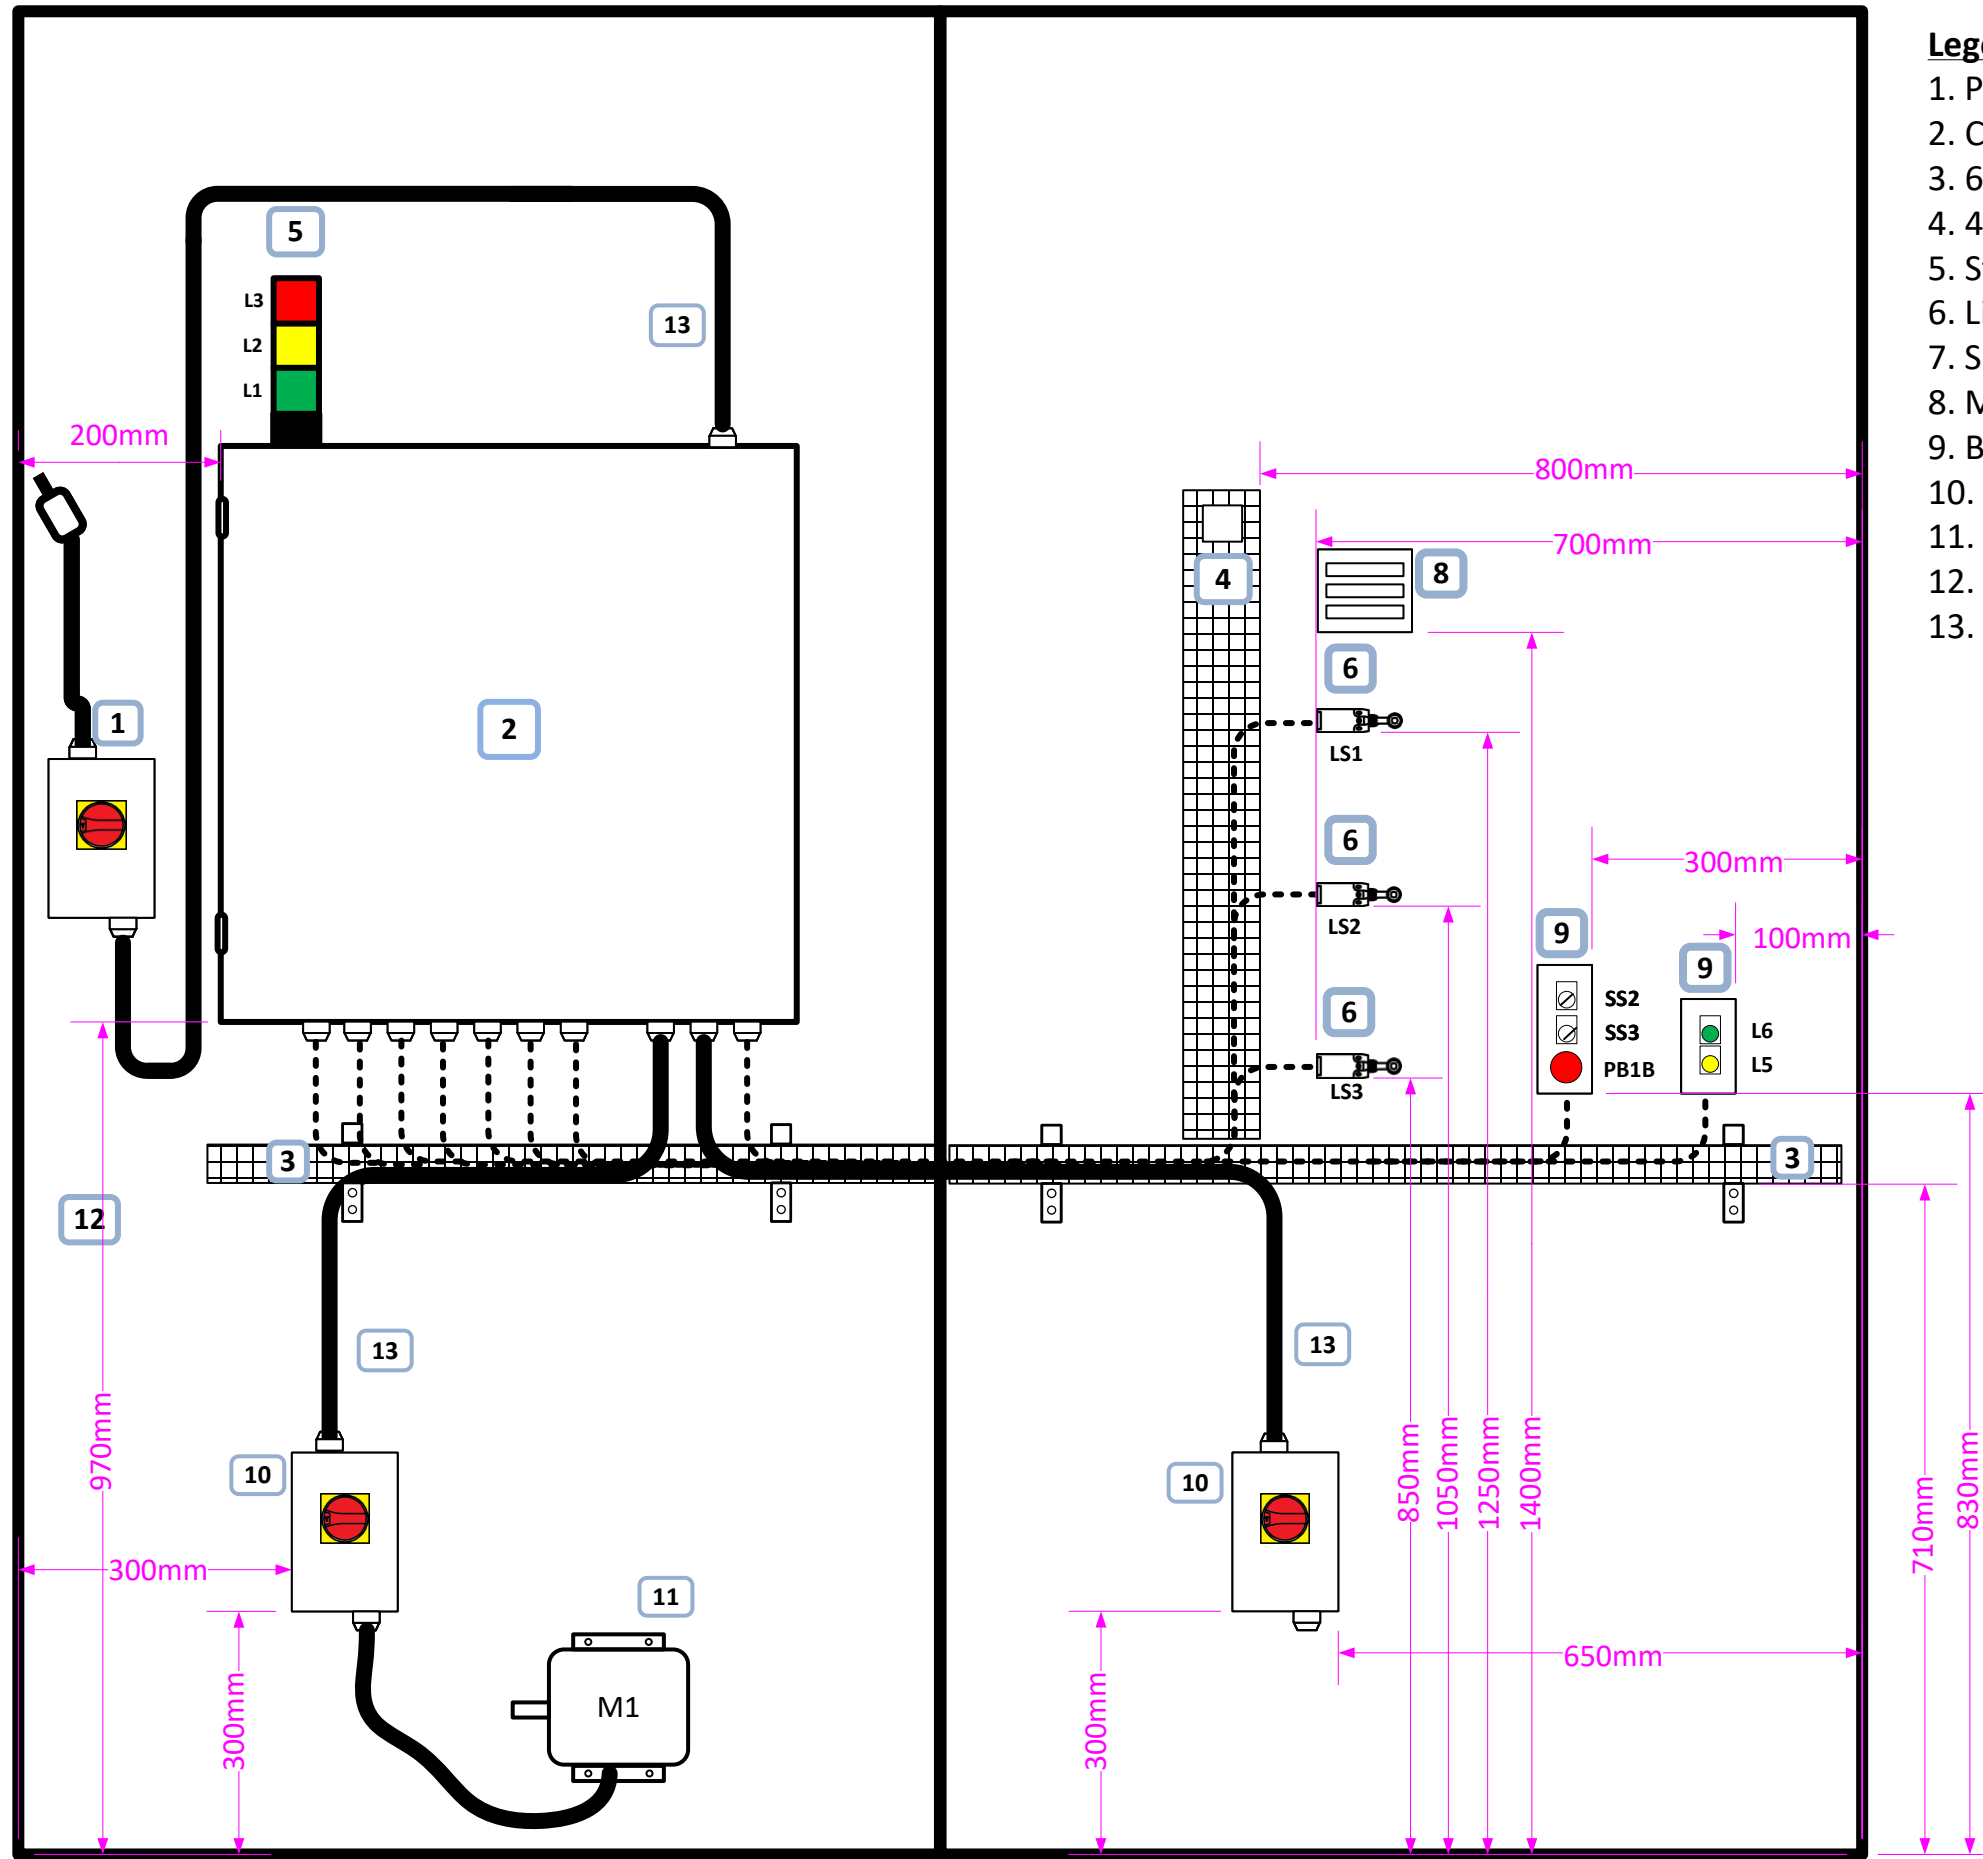

## Left Side View / Vue du côté gauche

## Front View / Vue de façade

That quantity of strain relief connectors on bottom of the panel is not a representation of actual project requirements / La quantité de connecteur presse-étoupe au bas de l'armoire ne représente pas les exigences du projet actuel

Canada

Project for 27<sup>th</sup> National Skills Competition in Winnipeg, Manitoba 2023  
Projet pour les 27<sup>ème</sup> compétitions nationales à Winnipeg, Manitoba 2023

Skill: Trade 19 Industrial Control Compétence: Métier 19 Contrôle Industriel	Door Layout / Disposition de la porte
Scale / Échelle : Not to Scale / Aucune	
Date: May 2023 / Mai 2023	Version : 1 - Posted / Publiée
Designer / Concepteur: NTC / CNT	Page: 4 / 5

**Legend / Légende :**

1. Power Disconnect / Sectionneur de puissance
2. Control Cabinet / Armoire de contrôle
3. 6" Wide Wire Basket Tray / Chemin de câble de 6po
4. 4" Wide Wire Basket Tray / Chemin de câble de 4po
5. Stack Light / Tour lumineuse
6. Limit Switch / Interrupteur de fin de course
7. Solenoid Valve / Soupape Solénoïde
8. Meters and potentiometer/
9. Button(s) station / Station de bouton(s)
10. Motor local disconnect / Sectionneur local pour moteur
11. Motor (On the floor) / Moteur (Au sol)
12. 120V Cheater cord / Cordon d'alimentation 120V
13. SJOOW « cabtire » cable / Cordon souple SJOOW