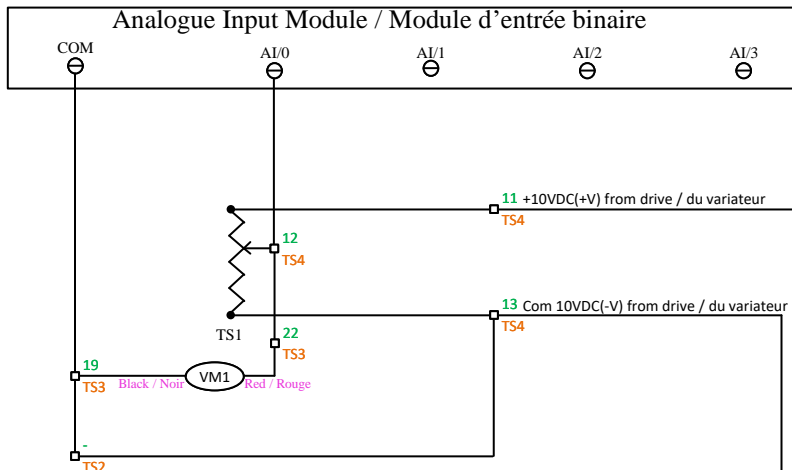

Refer to Page 1 (Power layout)  
Se référer à la page 1 (Schémas de puissance)

Refer to Page 1 (Power layout)  
Se référer à la page 1 (Schémas de puissance)

Project for 27<sup>th</sup> National Skills Competition in Winnipeg, Manitoba 2023  
Projet pour les 27<sup>ème</sup> compétitions nationales à Winnipeg, Manitoba 2023

Skill: Trade 19 Industrial Control Compétence: Métier 19 Contrôle Industriel	<b>Control Layout / Schémas de contrôle</b>
Scale / Echelle : Not to Scale / Aucune	
Date: May 2023 / Mai 2023	
Designer / Concepteur: NTC / CNT	Version : 1 - Posted / Publiée      Page: 2 / 5

# Back plate mandatory layout / Disposition imposée de la plaque de montage

## Front View / Vue de façade

That quantity of strain relief connectors on bottom of the panel is not a representation of actual project requirements / La quantité de connecteur presse-étoupe au bas de l'armoire ne représente pas les exigences du projet actuel