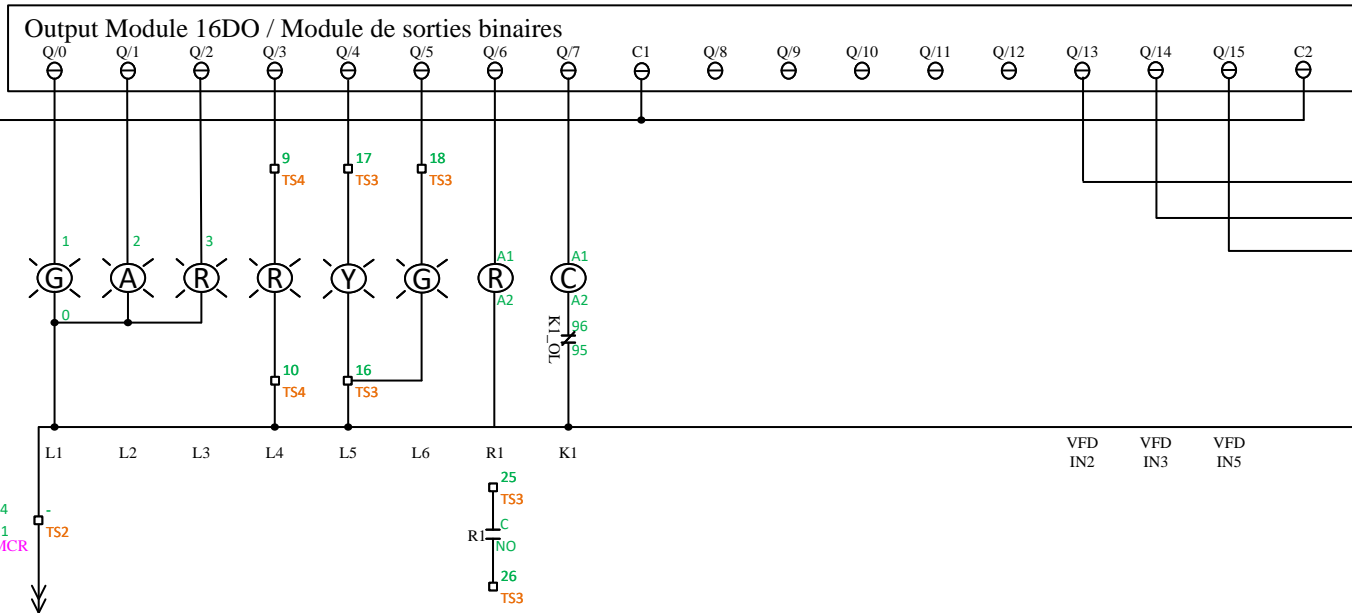

Refer to Page 1 (Power layout)  
Se référer à la page 1 (Schémas de puissance)

Refer to Page 1 (Power layout)  
Se référer à la page 1 (Schémas de puissance)

Project for 27<sup>th</sup> National Skills Competition in Winnipeg, Manitoba 2023  
Projet pour les 27<sup>ème</sup> compétitions nationales à Winnipeg, Manitoba 2023

Skill: Trade 19 Industrial Control Compétence: Métier 19 Contrôle Industriel	<b>Control Layout / Schémas de contrôle</b>
Scale / Echelle : Not to Scale / Aucune	
Date: May 2023 / Mai 2023	
Designer / Concepteur: NTC / CNT	Version : 1 - Posted / Publiée      Page: 2 / 5

# Back plate mandatory layout / Disposition imposée de la plaque de montage

## Left Side View / Vue du côté gauche