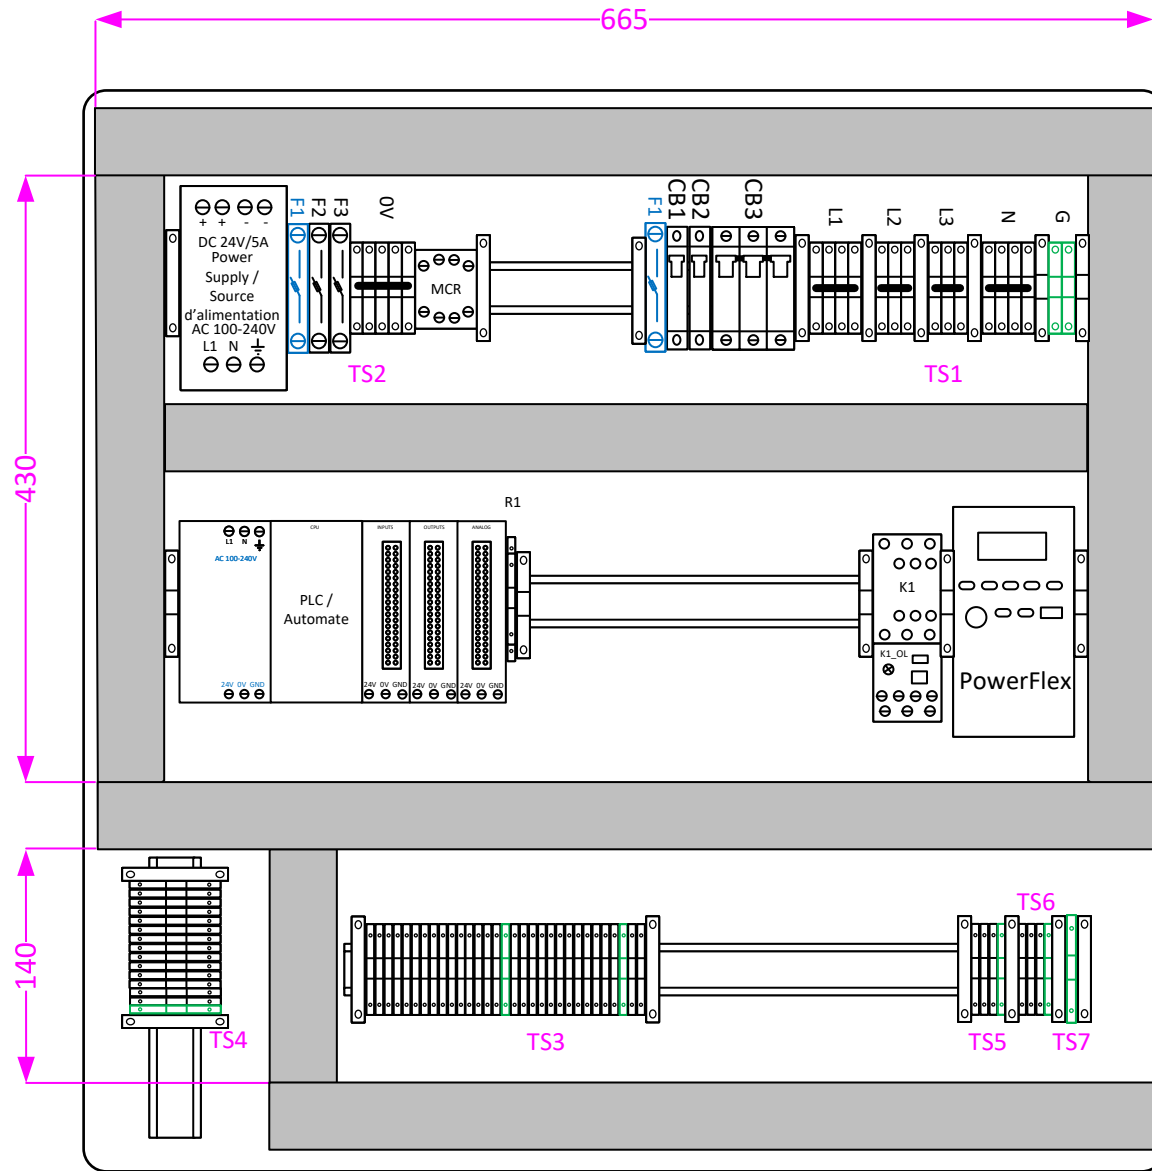

Skill: Trade 19 Industrial Control Compétence: Métier 19 Contrôle Industriel	<b>Control Layout / Schémas de contrôle</b>
Scale / Echelle : Not to Scale / Aucune	
Date: May 2023 / Mai 2023	
Designer / Concepteur: NTC / CNT	Version : 1 - Posted / Publiée      Page: 2 / 5

# Back plate mandatory layout / Disposition imposée de la plaque de montage

## Front View / Vue de façade

That quantity of strain relief connectors on bottom of the panel is not a representation of actual project requirements / La quantité de connecteur presse-étoupe au bas de l'armoire ne représente pas les exigences du projet actuel