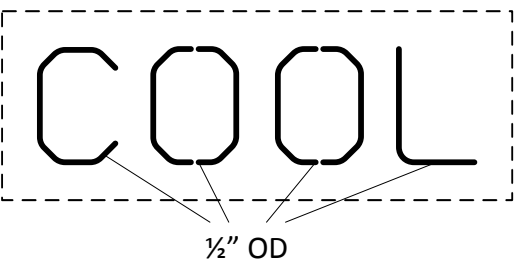

Soldered connections on the back of the evaporator
 Connexions soudées à l'arrière de l'évaporateur

| | |
|---|------------------------------|
| | |
| Métier /Trade | 38 |
| Date: 02-2014 | Papier: 8.5x11 |
| Modifié par : D Gaudron Modified by: D. Gaudron | Dessin No: 002 Drawing # 002 |
| Description: Détail du devant de l'évaporateur | Rev: 1.00 Page: 2 de 5 |

Description: detail of the front of the evaporator