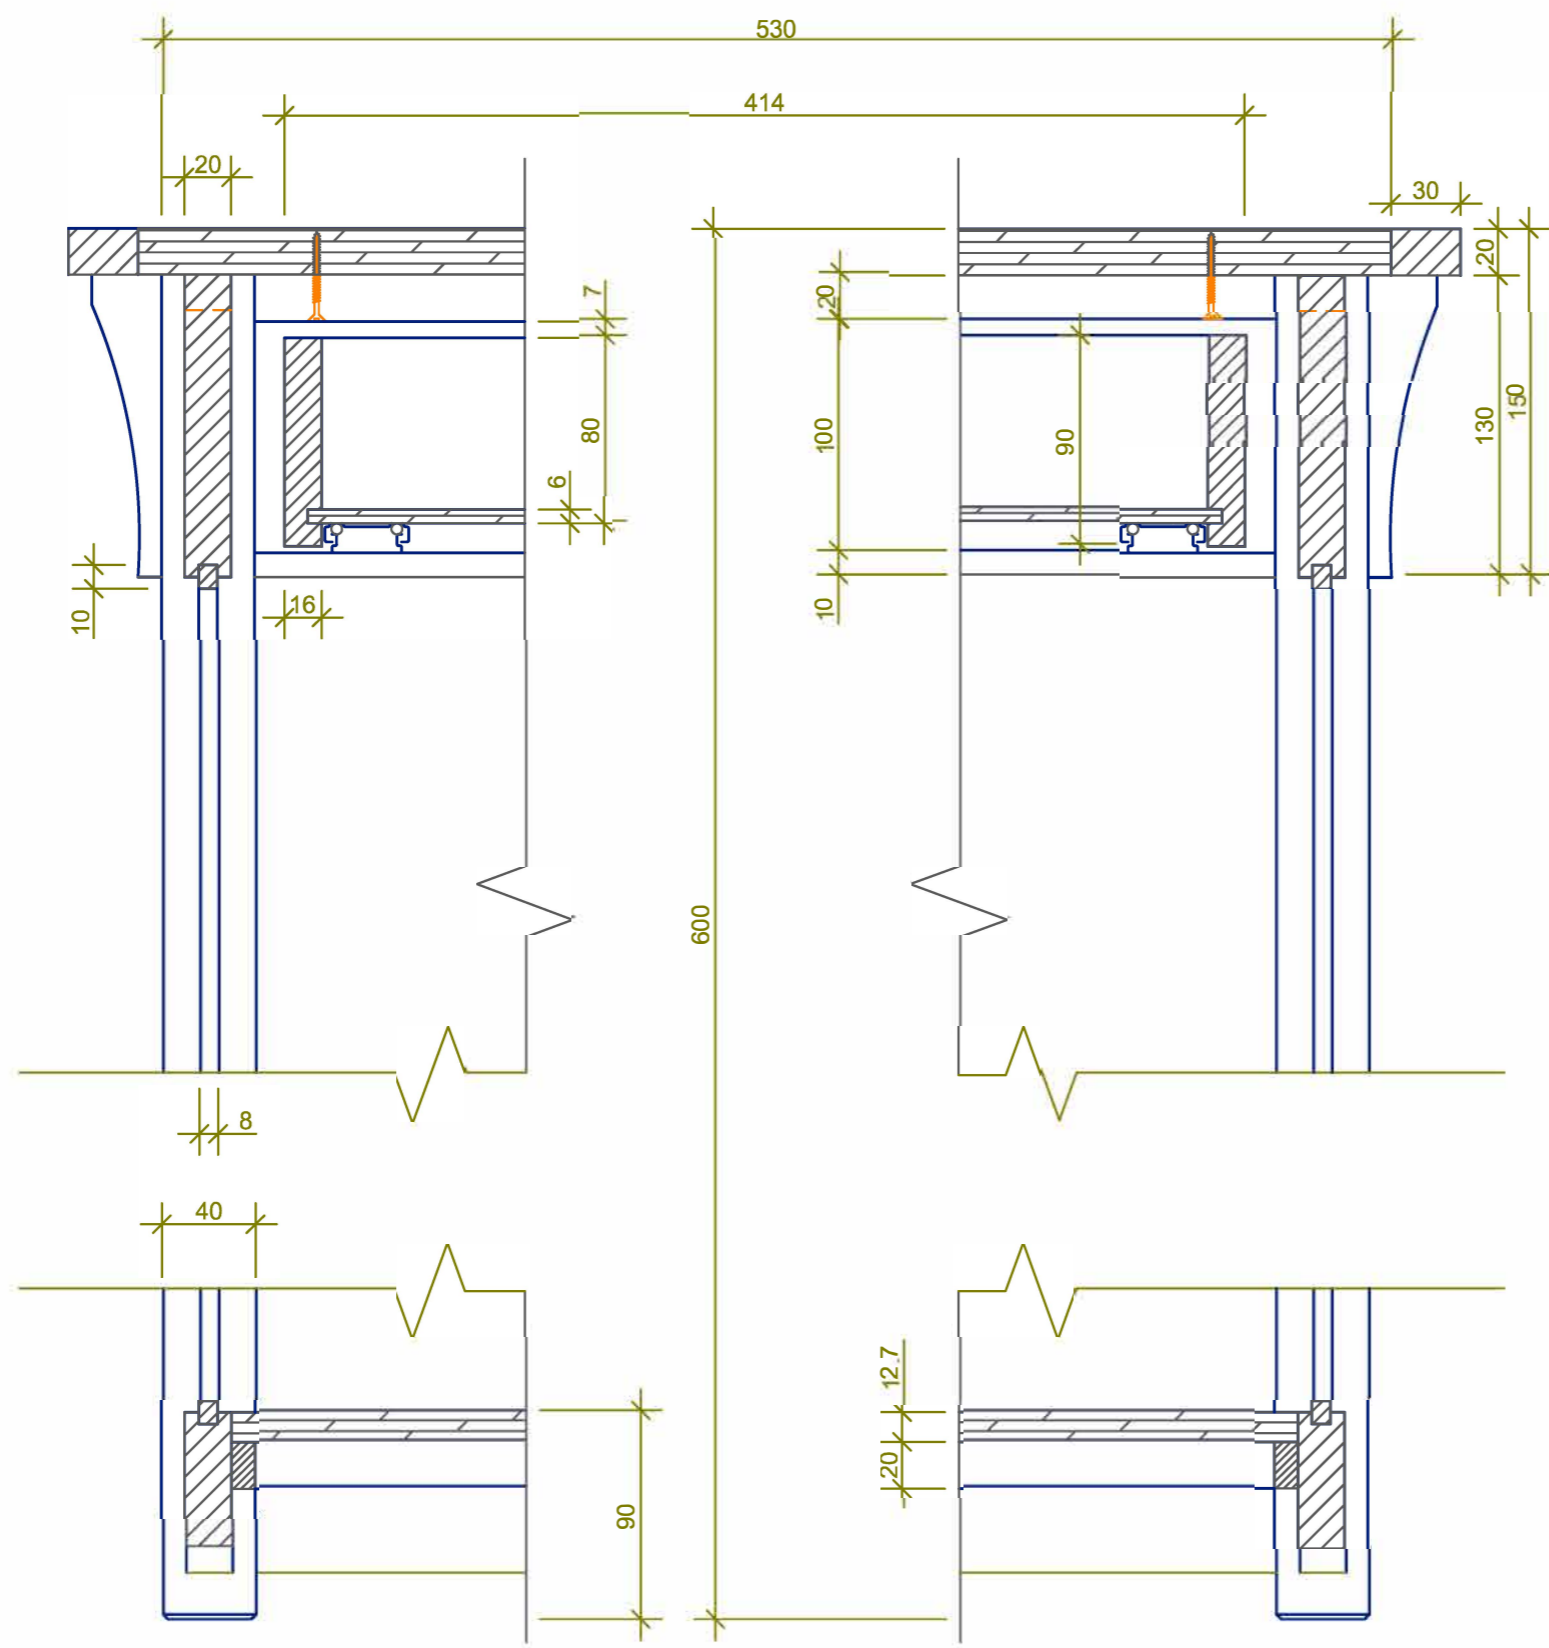

**SIDE CABINET  
 ARMOIRE  
 LATÉRALE**

**SECTION B-B**

**NOTES:**

L'échelle/Scale:  
 1:3

**PAGE 3 OF/DE 4**

Dessiné par/ Drawn by: MM/TB

Date:  
 18 Decembre, 2023  
 December 18, 2023

**B - B**