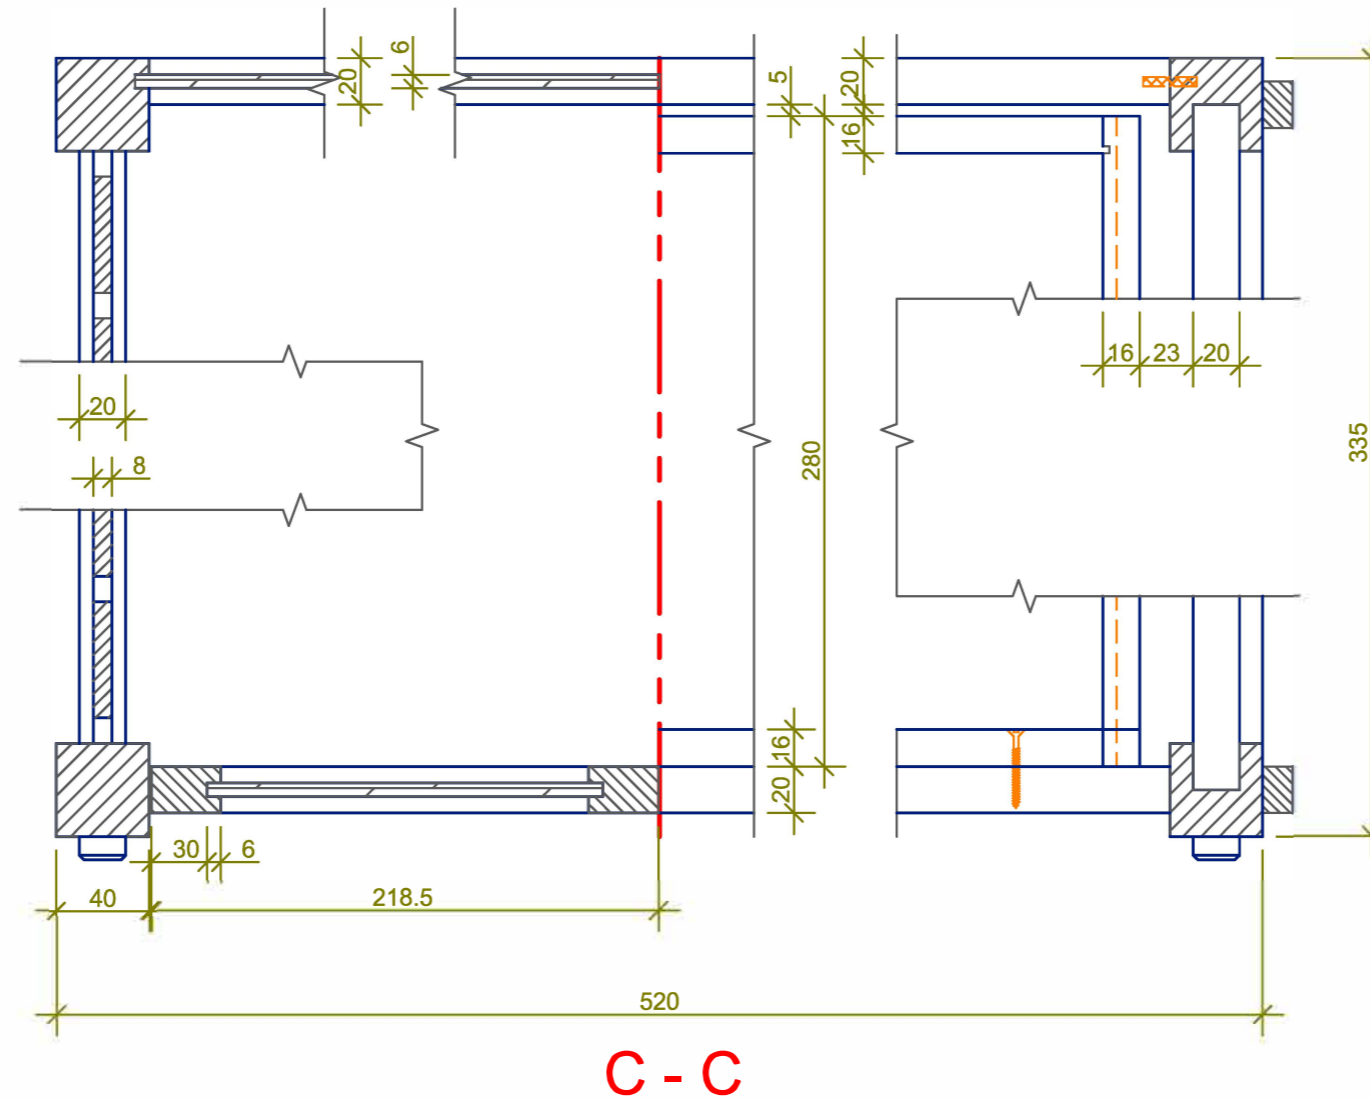

READING
LECTURE

NUMERACY
CALCUL

Skills/Compétences Canada
Concours National/National
Competition 2024

Projet
d'Ébénisterie/Cabinetmaking
Project

Métier/Skill

24

SIDE CABINET ARMOIRE LATÉRALE

OFFSET SECTION
SECTION DE
DÉCALAGE
C-C

NOTES:

L'échelle/Scale:

1:3

PAGE 4 OF/DE 5

Dessiné par/ Drawn by:

MM/TB

Date:

18 Decembre, 2023

December 18, 2023