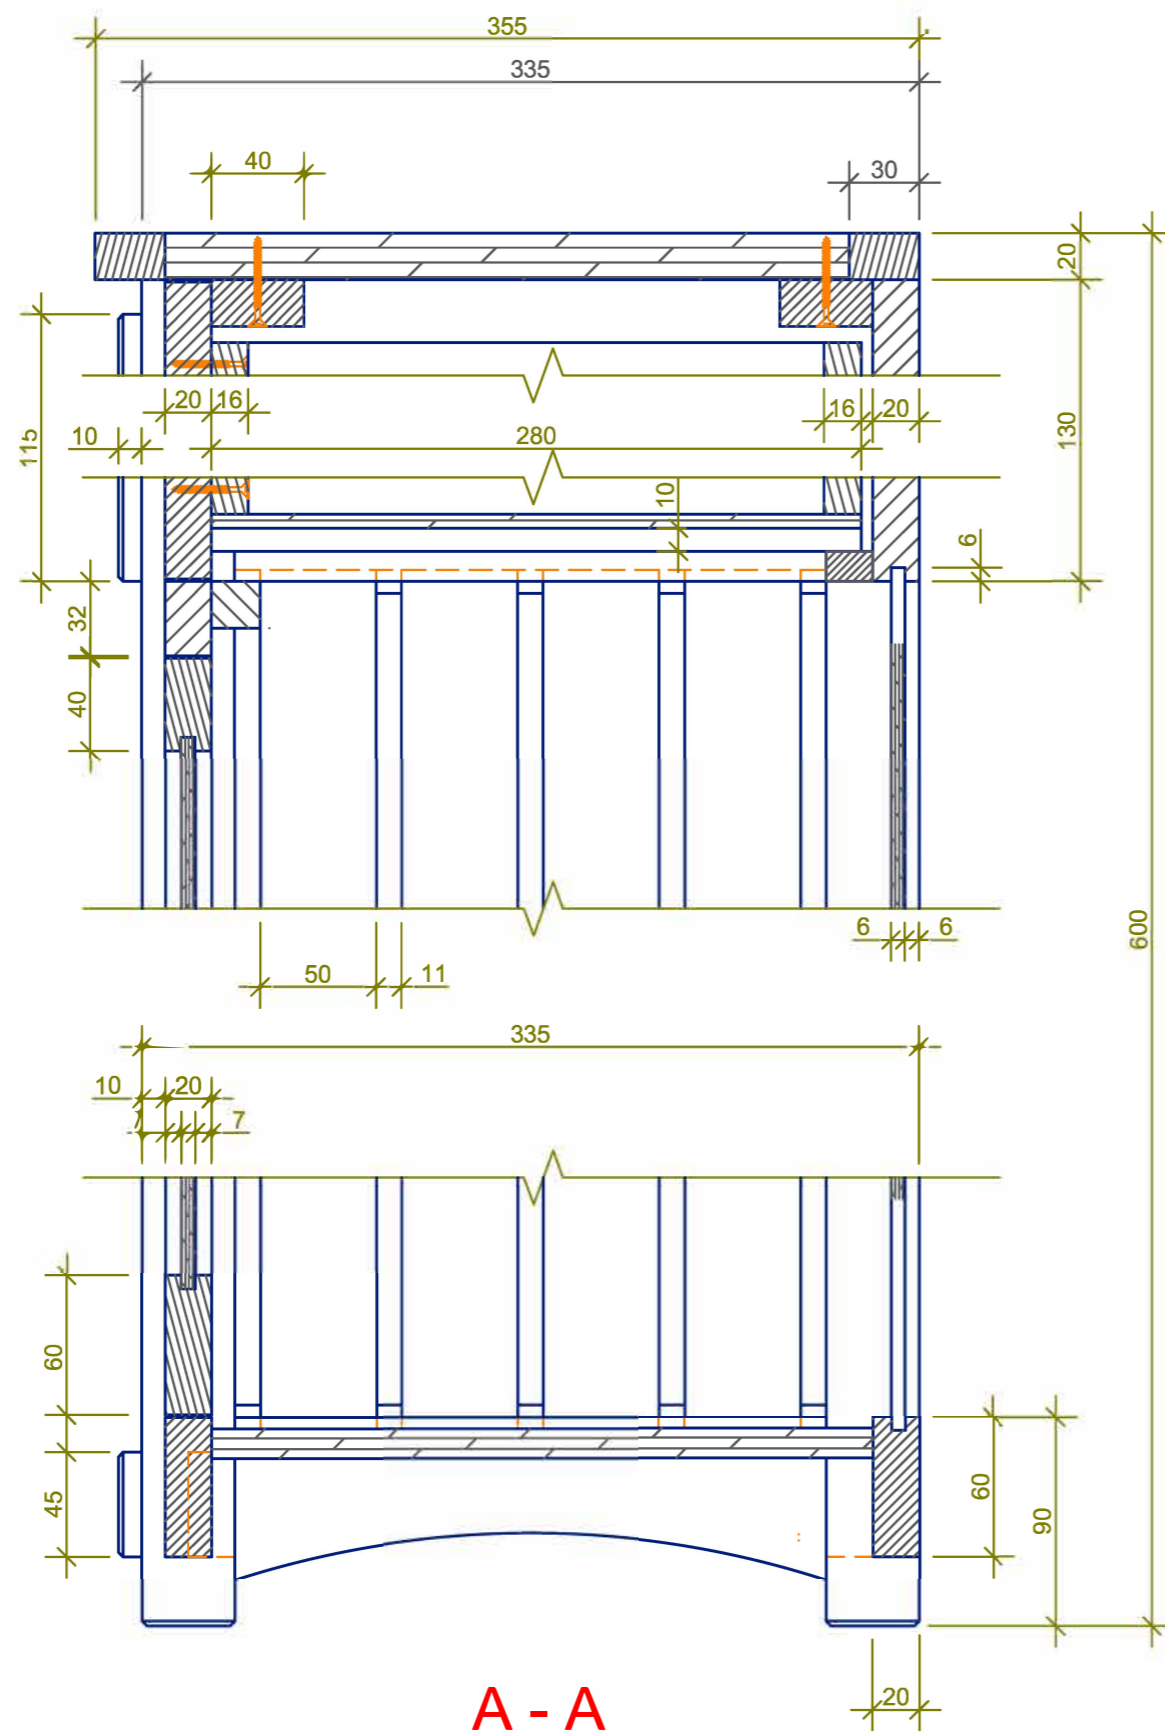

Skills/Compétences Canada
Concours National/National
Competition 2024
Projet
d'Ébénisterie/Cabinetmaking
Project
Métier/Skill
24

SIDE CABINET

**ARMOIRE
LATÉRALE**

SECTION A-A

NOTES:

L'échelle/Scale:
1:3

PAGE 2 OF/DE 4

Dessiné par/ Drawn by: MM/TB

Date: ...
18 Decembre, 2023
December 18, 2023