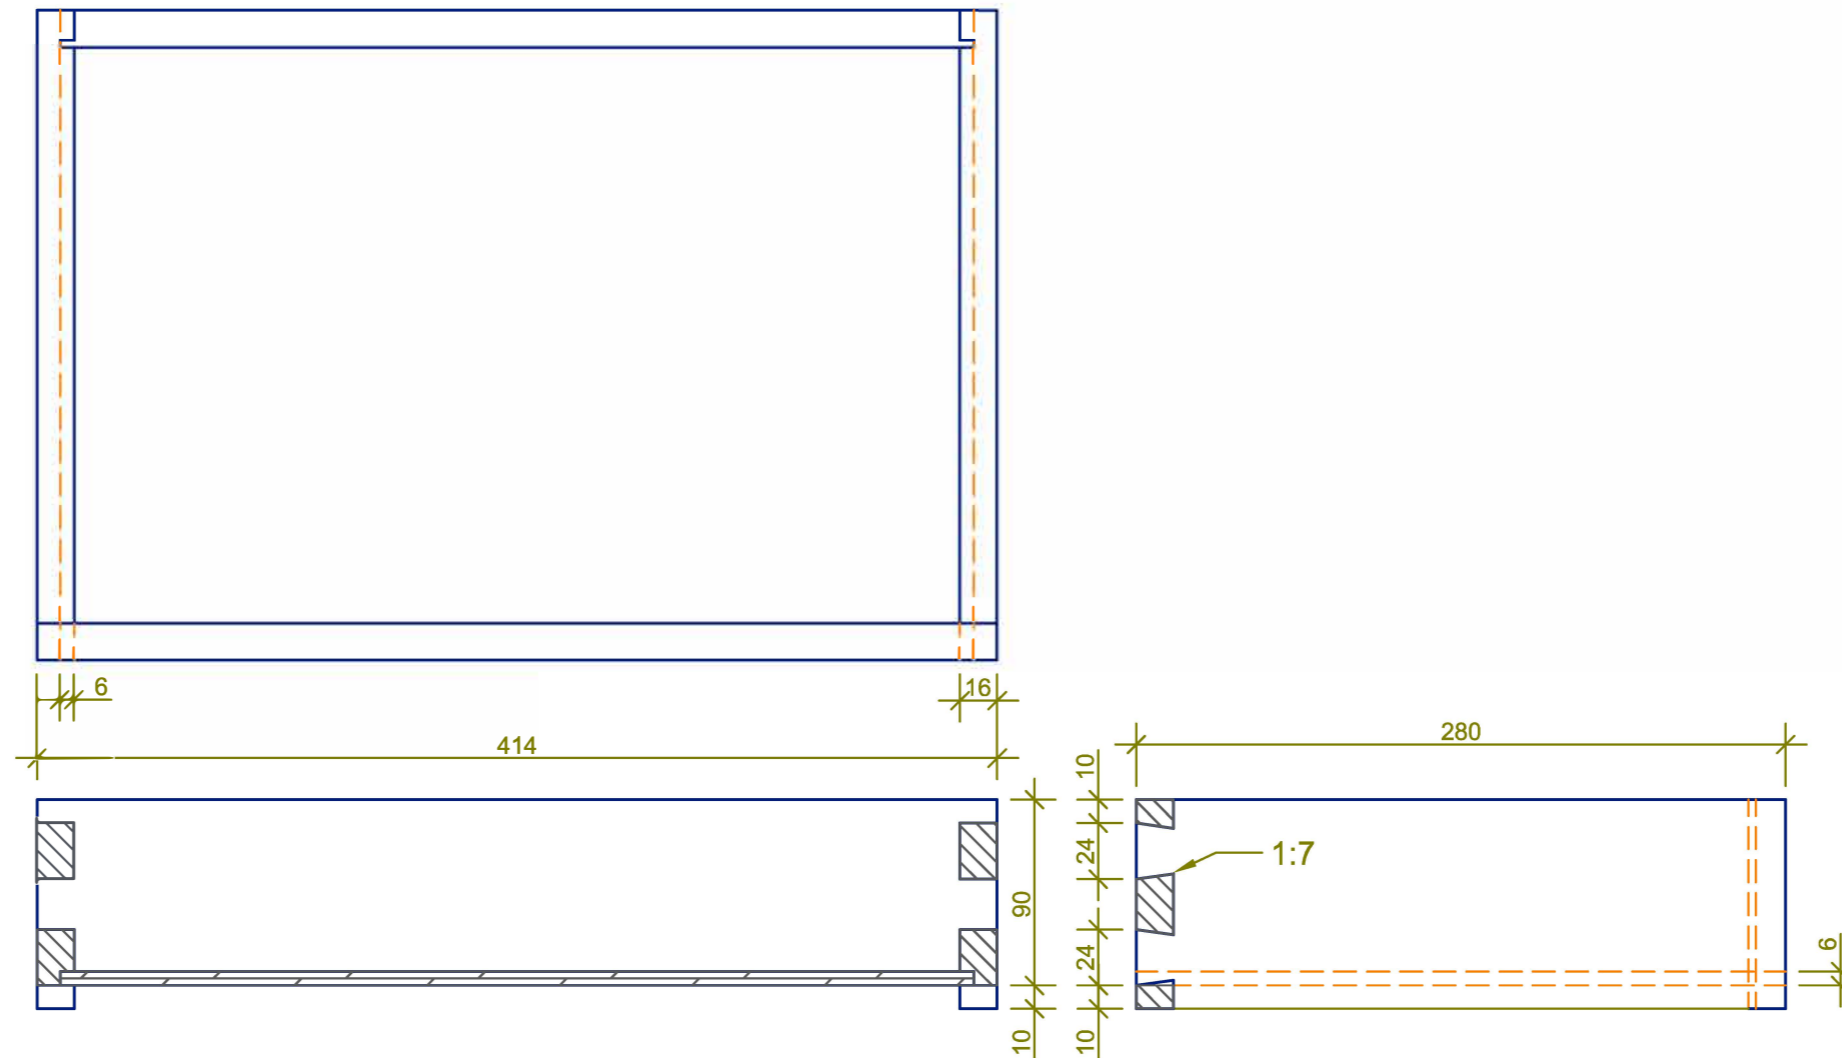

## SIDE CABINET ARMOIRE LATÉRALE

DOVETAIL  
DRAWER DETAIL  
DÉTAIL DU TIROIR À  
QUEUE D'ARONDE

NOTES:

L'échelle/Scale:  
1:3

PAGE 5 OF/DE 5

Dessiné par/ Drawn by:  
MM/TB

Date:  
18 Decembre, 2023  
December 18, 2023