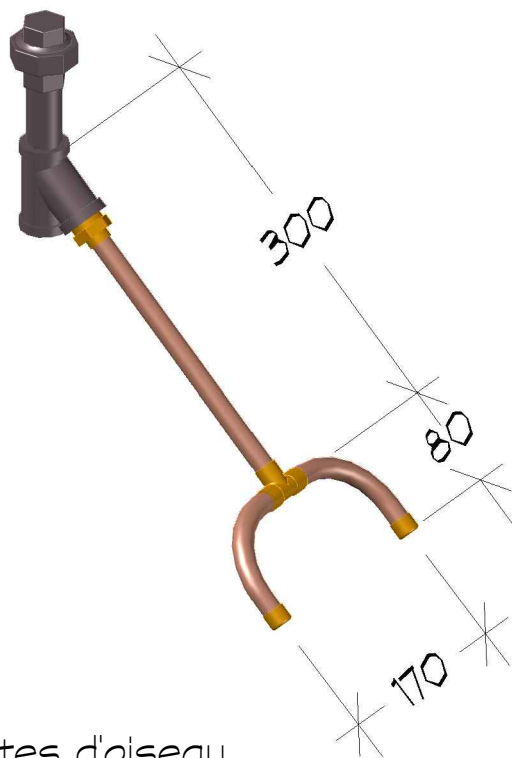

Supports American  
Tube 1" fig. 601

Pattes d'oiseau

Robinetts d'arrêt