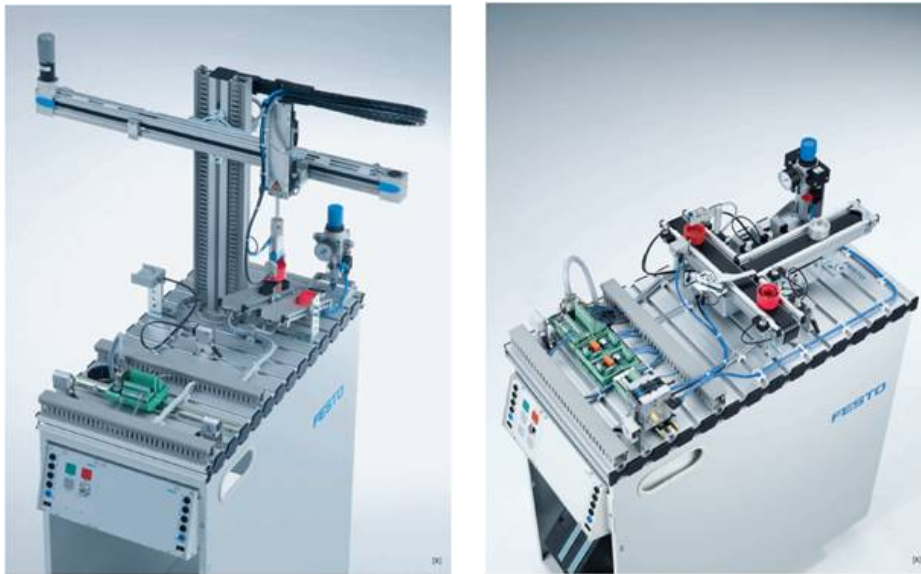

Bonjour à tous,

Nous sommes heureux de vous informer qu'une nouvelle combinaison de stations MPS sera utilisée pour les olympiades Canadiennes pour l'édition 2013.

Celles-ci permettront aux concurrents d'expérimenter des sous-ensembles différents dans une approche de contrôle très similaire. L'utilisation des mêmes câbles syslink 167122 sera requise (un pour les E/S de chaque station et un pour les E/S de chaque console).

Les tâches seront bien sûr tout aussi variées et stimulantes que dans les éditions précédentes.

Les stations choisies seront;

Manipulation électrique et station de séparation.

N'hésitez pas à communiquer avec la soussignée pour toutes questions ou commentaires.

Au plaisir,

Frédérique Morel

Mrs/Mme Frédérique Morel

Didactic specialist / Spécialiste didactique

Experte Canadienne Mécatronique

Festo Inc.

Tel: +1 514 426 6060 x6236

Cell: 514-467-4635

frederique.morel@ca.festo.com

Regional Contact Center: 1 877 GO FESTO

www.festo.ca

www.festo-didactic.com