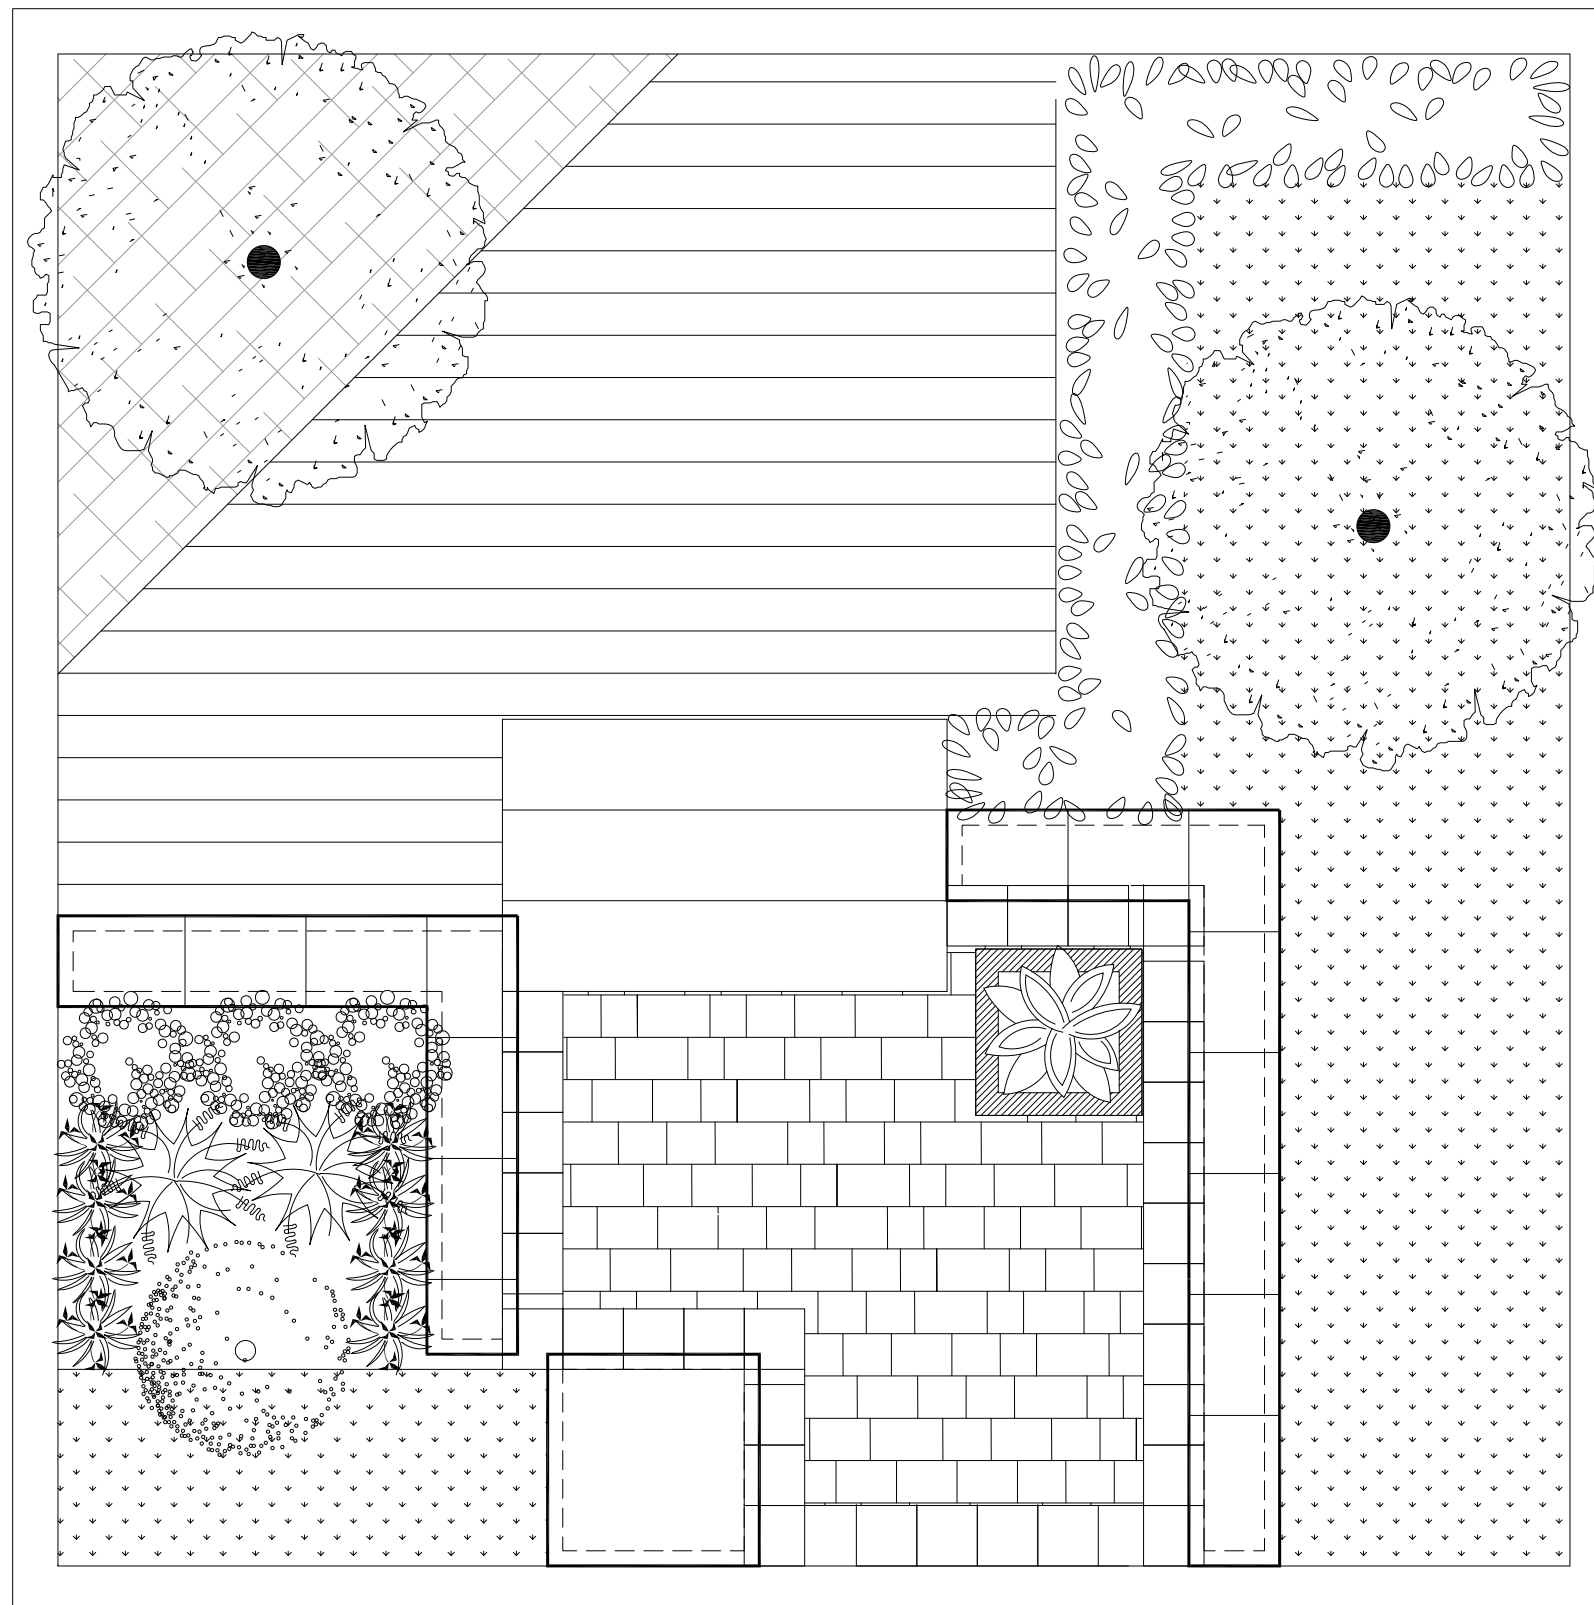

June 2014 - Juin 2014

Landscape gardening/ Jardinier paysagiste

Légende:
Legend:

Plan de présentation Presentation Plan

Échelle: 1:25
Scale 1:25

Date:
Juin 2014

Dessin: 2 de 4
Drawing 2 of 4